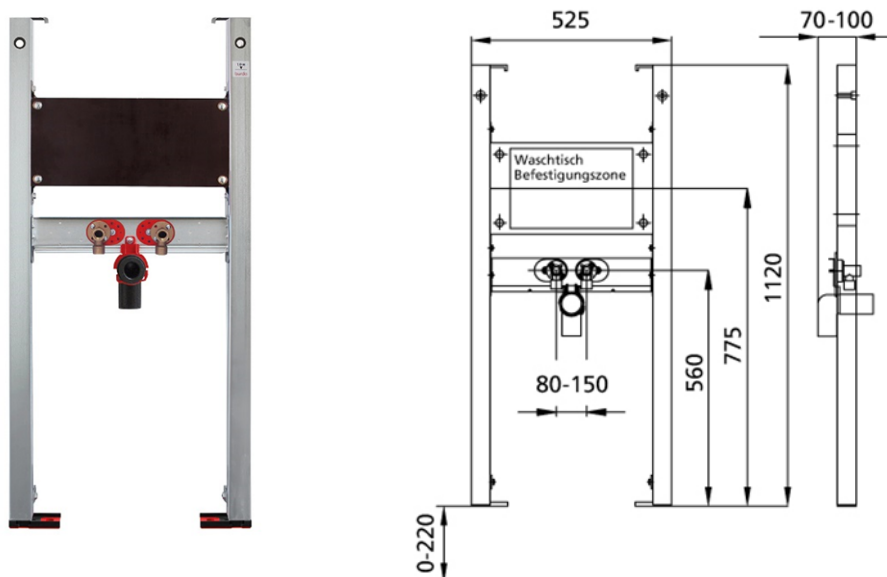

BS+ Element für Waschtisch, 112 cm für Standardarmatur

Schallentkoppelt mit optionalen Premium-Wandhaltern zur Vorwandmontage

Verwendungszwecke

- Für Trockenbau
- Zum Einbau in teil- oder raumhohe Vorwandinstallationen
- Zum Einbau in raumhohe Installationswände
- Zur Montage von Waschtischen
- Für Standardarmaturen
- Für Fußbodenaufbauten 0-22 cm

Eigenschaften

- Selbsttragender sendzimirverzinkter und schallentkoppelter Stahlrahmen 48 mm
- Fußstützen verzinkt, verstellbar 0-22 cm
- Kunststofffüße drehbar, Tiefe passend zum Einbau in U-Profile UW 50 und UW 75
- Befestigungsabstand Waschtisch bis 37,5 cm
- Anschlussbogen in verschiedenen Tiefenpositionen werkzeuglos montierbar
- Befestigung Anschlussbogen schallgedämmt
- Traverse Armatur höhenverstellbar
- Traverse für Pressanschlüsse geeignet

Lieferumfang

- 2 Anschlusswinkel R 1/2
- 2 Schalldämmunterlagen
- 2 Dämmhülsen
- Anschlussbogen aus PE-HD, DN 50 mm
- Dichtung DN 32 mm
- 2 Stockschrauben M10
- Befestigungsmaterial

Fabrikat: Burda

Typ: BS+