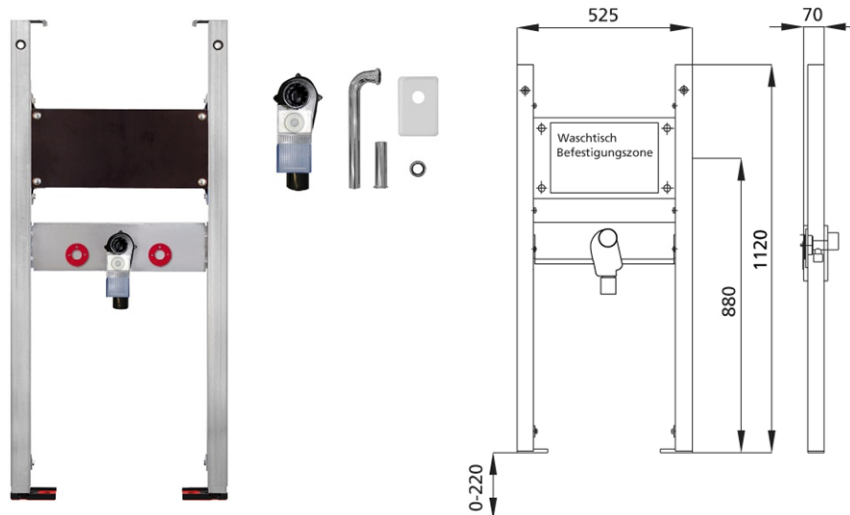

BS+ Element für Waschtisch, 112 cm für Standarmatur, barrierefrei
UP-Siphon Haas OHA 3500

Schallentkoppelt mit Premium-Wandhalter zur Vorwandmontage

Verwendungszwecke

- Für Trockenbau
- Zum Einbau in teil- oder raumhohe Vorwandinstallationen
- Zum Einbau in raumhohe Installationswände
- Zur Montage von Waschtischen
- Für Standarmaturen
- Für Fußbodenaufbauten 0-22 cm

Eigenschaften

- Selbsttragender sendzimirverzinkter und schallentkoppelter Stahlrahmen 48 mm
- Fußstützen verzinkt, verstellbar 0-22 cm
- Kunststofffüße drehbar, Tiefe passend zum Einbau in U-Profile UW 50 und UW 75
- Befestigungsabstand Waschtisch bis 37,5 cm
- UP-Geruchsverschluss mit optimaler Strömungsführung und hoher Selbstreinigungsfähigkeit

Lieferumfang

- 2 Schalldämmunterlagen
- 2 Dämmhülsen
- UP-Geruchsverschluss
- Anschlussbogen und Abdeckung edelstahl
- 2 Stockschrauben M10
- Befestigungsmaterial

Fabrikat: Burda

Typ: BS+

Artikel-Nr.: 212136.99