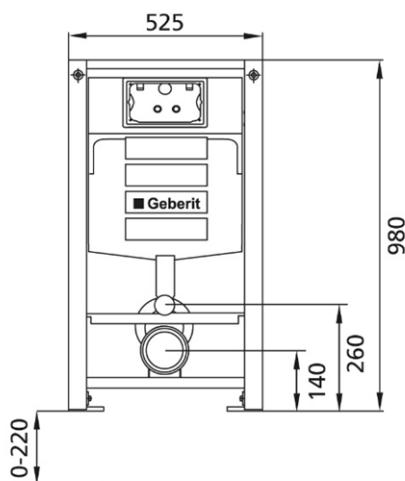

BS+ WC-Element für Kinder- und Kleinkinder Stand WC, 98 cm
mit UP-Spülkasten Geberit Sigma für Betätigung von vorne, für 2-Mengen-Spülung.

Schallentkoppelt mit Premium-Wandhalter zur Vorwandmontage

Kleinkinder-Stand-WC

Kinder Stand-WC

Verwendungszwecke

- Für Trockenbau
- Zum Einbau in teil- oder raumhohe Vorwandinstallationen
- Zum Einbau in raumhohe Installationswände
- Für Kinder- und Kleinkinder Stand WC
- Für 1-Mengen-, 2-Mengen- oder Spül-Stopp-Spülung
- Für Fußbodenaufbauten 0-22 cm

Eigenschaften

- Selbsttragender sendzimirverzinkter und schallentkoppelter Stahlrahmen 48 mm
- Rahmen vorbereitet zur Aufnahme von WC-Kraftlagern bei WC-Keramiken mit kleiner Auflagenfläche
- Fußstützen verzinkt, verstellbar 0-22 cm
- Kunststofffüße drehbar, Tiefe passend zum Einbau in U-Profile UW 50 und UW 75
- Anschlusset werkzeuglos montierbar
- Befestigung Anschlusset schallgedämmt
- UP-Spülkasten mit Betätigung von vorne, schwitzwassergedämmt
- Bei Werkseinstellung sofortiges Nachspülen möglich
- Montage- und Servicearbeiten am UP-Spülkasten werkzeuglos
- Wasseranschluss hinten oder oben Mitte
- Bauschutz für Serviceöffnung schützt vor Feuchtigkeit und Schmutz
- Bauschutz für Serviceöffnung ablängbar
- Geeignet für alle Betätigungsplatten der Serie Sigma (außer Sigma40)
- Für Einwurf für Reinigungswürfel geeignet
- Standardmäßig für Kleinkinder Stand-WC eingestellt. Kann auf der Baustelle umgebaut werden, Maßblatt mit den Einstellungen ist im Karton enthalten

Lieferumfang

- Wasseranschluss R 1/2, MeplaFix-fähig, mit integriertem Eckventil und Handrad
- Bauschutz für Serviceöffnung
- 2 Schutzstopfen
- Anschlusset für WC, DN 90 mm weiß mit 2 Rosetten
- Befestigungsmaterial