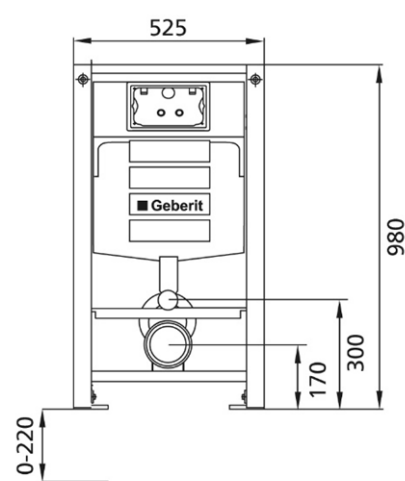

BS+ WC-Element für Kinder- und Kleinkinder Stand WC, 98 cm
mit UP-Spülkasten Geberit Sigma für Betätigung von vorne, für 2-Mengen-Spülung.

Schallentkoppelt mit Premium-Wandhalter zur Vorwandmontage

Kleinkinder-Stand-WC

Kinder Stand-WC

Verwendungszwecke

- Für Trockenbau
- Zum Einbau in teil- oder raumhohe Vorwandinstallationen
- Zum Einbau in raumhohe Installationswände
- Für Kinder- und Kleinkinder Stand WC
- Für 1-Mengen-, 2-Mengen- oder Spül-Stopp-Spülung
- Für Fußbodenaufbauten 0-22 cm

Eigenschaften

- Selbsttragender sendzimirverzinkter und schallentkoppelter Stahlrahmen 48 mm
- Rahmen vorbereitet zur Aufnahme von WC-Kraftlagern bei WC-Keramiken mit kleiner Auflagenfläche
- Fußstützen verzinkt, verstellbar 0-22 cm
- Kunststofffüße drehbar, Tiefe passend zum Einbau in U-Profile UW 50 und UW 75
- Anschlusset werkzeuglos montierbar
- Befestigung Anschlusset schallgedämmt
- UP-Spülkasten mit Betätigung von vorne, schwitzwassergedämmt
- Bei Werkseinstellung sofortiges Nachspülen möglich
- Montage- und Servicearbeiten am UP-Spülkasten werkzeuglos
- Wasseranschluss hinten oder oben Mitte
- Bauschutz für Serviceöffnung schützt vor Feuchtigkeit und Schmutz
- Bauschutz für Serviceöffnung ablängbar
- Geeignet für alle Betätigungsplatten der Serie Sigma (außer Sigma40)
- Für Einwurf für Reinigungswürfel geeignet
- Standardmäßig für Kleinkinder Stand-WC eingestellt. Kann auf der Baustelle umgebaut werden, Maßblatt mit den Einstellungen ist im Karton enthalten

Lieferumfang

- Wasseranschluss R 1/2, MeplaFix-fähig, mit integriertem Eckventil und Handrad
- Bauschutz für Serviceöffnung
- 2 Schutzstopfen
- Anschlusset für WC, DN 90 mm weiß mit 2 Rosetten
- Befestigungsmaterial