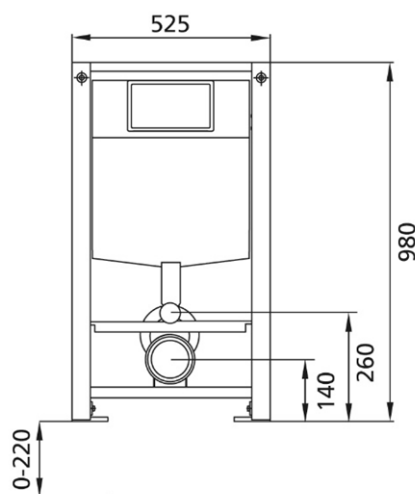

**BS+ WC-Element für Kinder- und Kleinkinder Stand WC, 98 cm**  
mit UP-Spülkasten Burda K770 für Betätigung von vorne, für 2-Mengen-Spülung.

**Bereits ab Werk komplett schallentkoppelt**

**Kleinkinder-Stand-WC**

#### Verwendungszwecke

- Für Trockenbau
- Zum Einbau in teil- oder raumhohe Vorwandinstallationen
- Zum Einbau in raumhohe Installationswände
- Für Kinder- und Kleinkinder Stand WC
- Für 1-Mengen-, 2-Mengen-Spülung
- Für Fußbodenaufbauten 0-22 cm

#### Eigenschaften

- Selbsttragender sendzimirverzinkter und schallentkoppelter Stahlrahmen 48 mm
- Fußstützen verzinkt, verstellbar 0-22 cm
- Kunststofffüße drehbar, Tiefe passend zum Einbau in U-Profile UW 50 und UW 75
- Anschlusset werkzeuglos montierbar
- Befestigung Anschlusset schallgedämmt
- UP-Spülkasten mit Betätigung von vorne, schwitzwassergedämmt
- Bauschutz für Serviceöffnung schützt vor Feuchtigkeit und Schmutz
- Bauschutz für Serviceöffnung ablängbar
- Geeignet für folgende Burda Betätigungsplatten T755/T784/T785/T787/T788/T789/T790/T791/T798
- Standardmäßig für Kleinkinder Stand-WC eingestellt. Kann auf der Baustelle umgebaut werden, Maßblatt mit den Einstellungen ist im Karton enthalten

#### Lieferumfang

- Wasseranschluss R 1/2, mit integriertem Eckventil 360° drehbar
- Bauschutz für Serviceöffnung
- 1 Schutzstopfen
- Anschlusset für WC, DN 90 mm weiß mit 2 Rosetten
- Befestigungsmaterial