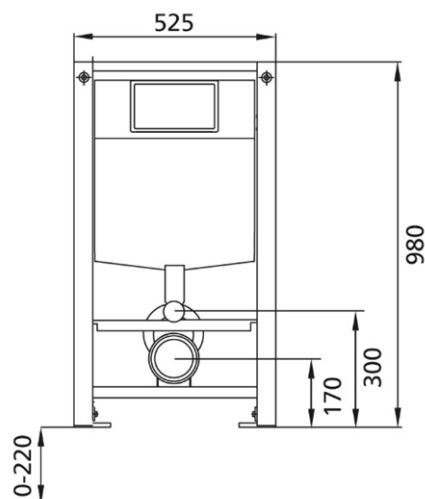

**BS+ WC-Element für Kinder- und Kleinkinder Stand WC, 98 cm**  
mit UP-Spülkasten Burda K770 für Betätigung von vorne, für 2-Mengen-Spülung.

**Bereits ab Werk komplett schallentkoppelt**

**Kleinkinder-Stand-WC**

#### Verwendungszwecke

- Für Trockenbau
- Zum Einbau in teil- oder raumhohe Vorwandinstallationen
- Zum Einbau in raumhohe Installationswände
- Für Kinder- und Kleinkinder Stand WC
- Für 1-Mengen-, 2-Mengen-Spülung
- Für Fußbodenaufbauten 0-22 cm

#### Eigenschaften

- Selbsttragender sendzimirverzinkter und schallentkoppelter Stahlrahmen 48 mm
- Fußstützen verzinkt, verstellbar 0-22 cm
- Kunststofffüße drehbar, Tiefe passend zum Einbau in U-Profile UW 50 und UW 75
- Anschlusset werkzeuglos montierbar
- Befestigung Anschlusset schallgedämmt
- UP-Spülkasten mit Betätigung von vorne, schwitzwassergedämmt
- Bauschutz für Serviceöffnung schützt vor Feuchtigkeit und Schmutz
- Bauschutz für Serviceöffnung ablängbar
- Geeignet für folgende Burda Betätigungsplatten T755/T784/T785/T787/T788/T789/T790/T791/T798
- Standardmäßig für Kleinkinder Stand-WC eingestellt. Kann auf der Baustelle umgebaut werden, Maßblatt mit den Einstellungen ist im Karton enthalten

#### Lieferumfang

- Wasseranschluss R 1/2, mit integriertem Eckventil 360° drehbar
- Bauschutz für Serviceöffnung
- 1 Schutzstopfen
- Anschlusset für WC, DN 90 mm weiß mit 2 Rosetten
- Befestigungsmaterial