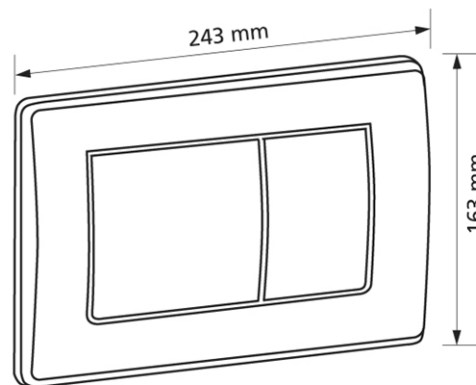

Betätigungsplatte T780, matt-chrom mit 2-Mengentechnik

Verwendungszwecke

- für Spülkasten Burda K750/760

Eigenschaft

- Zinkdruckguss

Fabrikat: Burda
Typ: Betätigungsplatte
Artikel-Nr.: 780.50