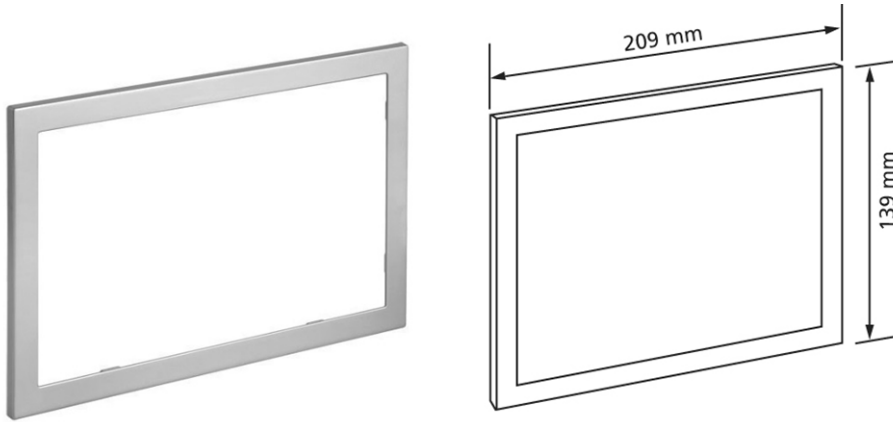

Geberit Abdeckrahmen für Betätigungsplatte Omega60, chrom gebürstet
zum Abdecken von unsauberen Fliesenkanten

Fabrikat: Geberit
Typ: Betätigungsplatte
Artikel-Nr.: 550064.87