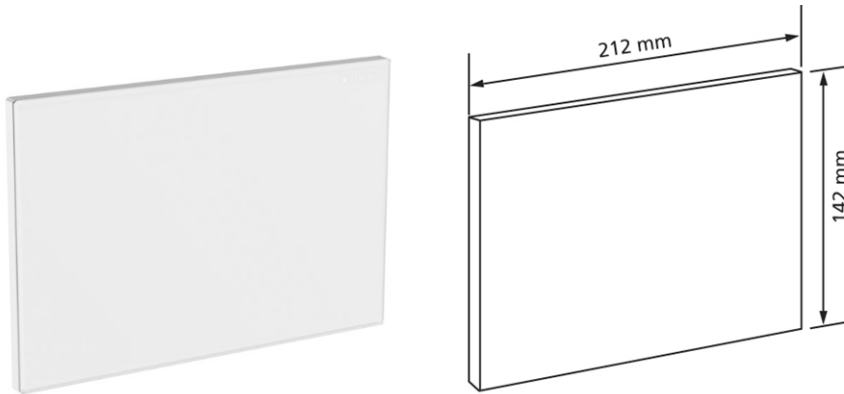

Geberit Abdeckplatte Omega, Glas weiß

Verwendungszwecke

- zum Abdecken der Serviceöffnung vom Omega UP-Spülkasten

Lieferumfang

- Abdeckplatte
- Befestigungsrahmen
- 2 Distanzbolzen

Fabrikat: Geberit
Typ: Betätigungsplatte
Artikel-Nr.: 550063.69