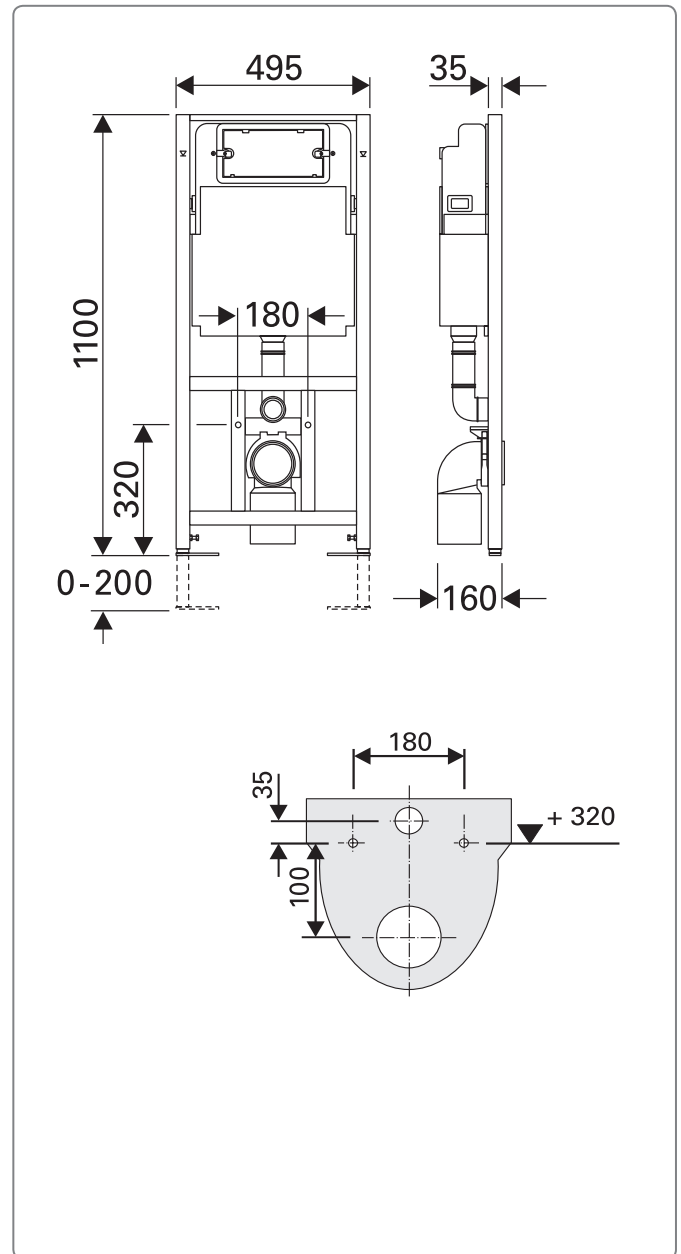

## M-Tec WC-Element mit UP-SPK Geberit Sigma

### Lieferumfang

### Maße