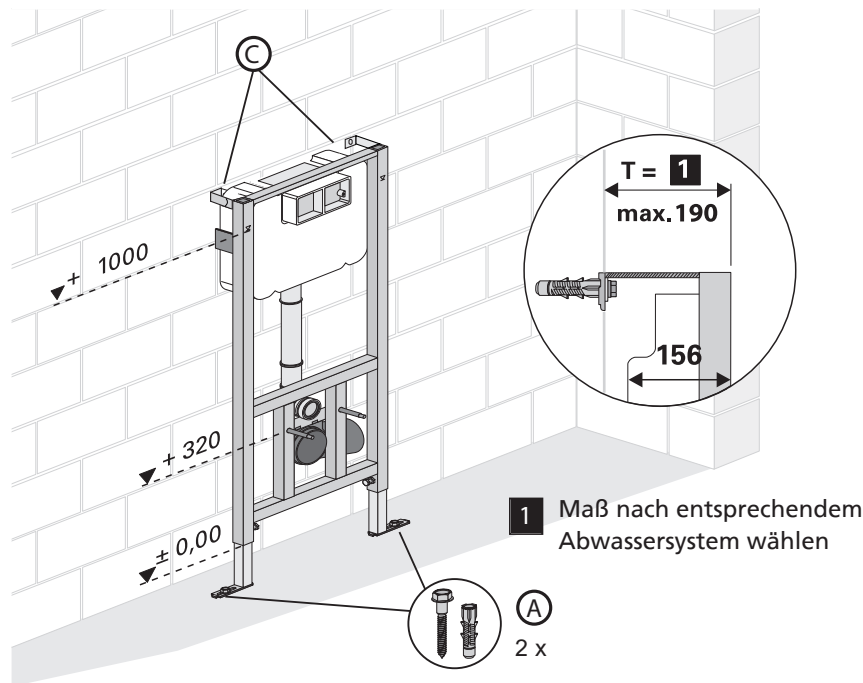

M-Tec WC-Element

1. Montage an einer Vorwand