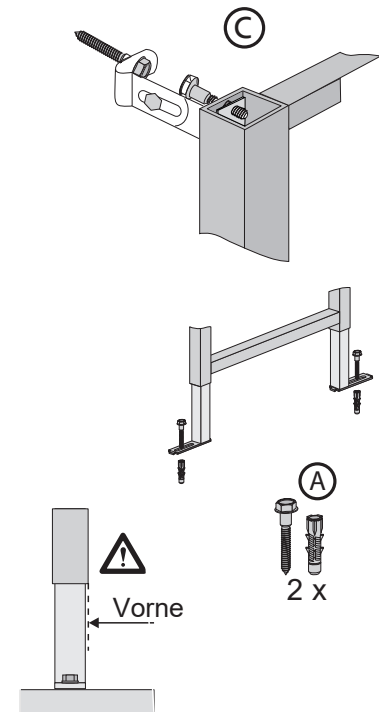

M-Tec WC-Element

1. Montage an einer Vorwand