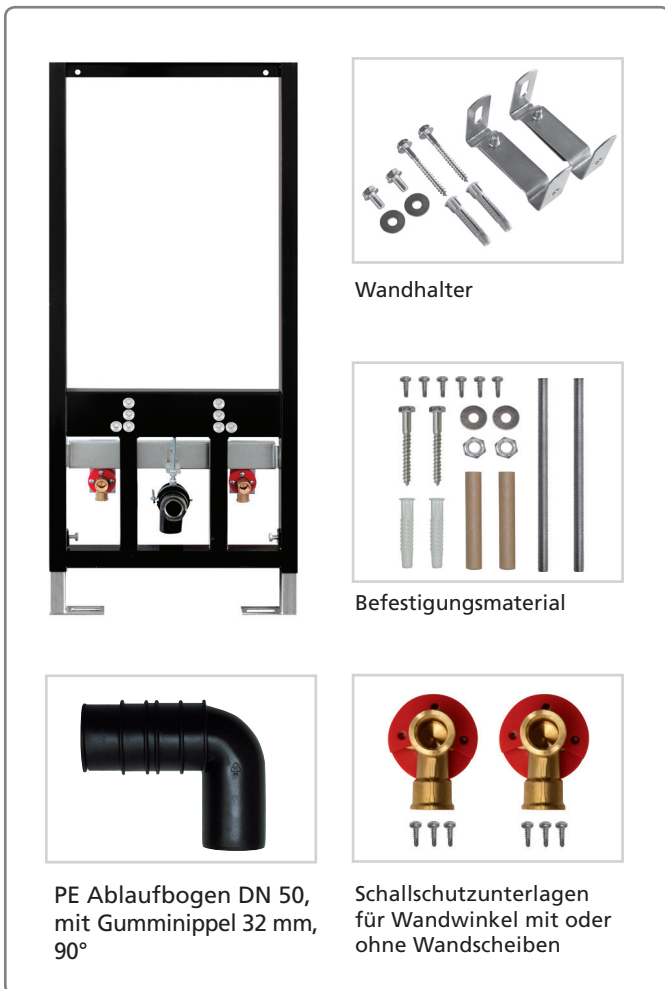

M-Tec Bidet-Element

Lieferumfang

Maße

M-Tec Bidet-Element

1. Montage an einer Vorwand

2. Montage in einer Metallständerwand