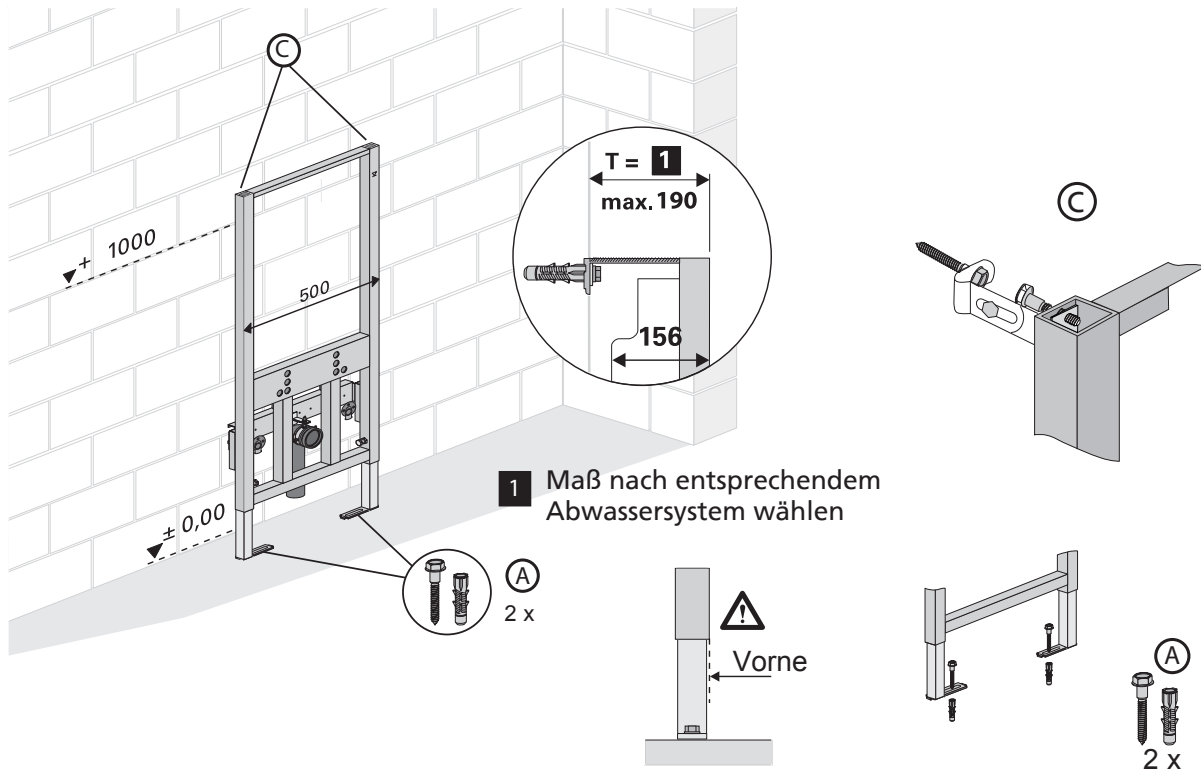

M-Tec Bidet-Element

Lieferumfang

Maße

M-Tec Bidet-Element

1. Montage an einer Vorwand

2. Montage in einer Metallständerwand