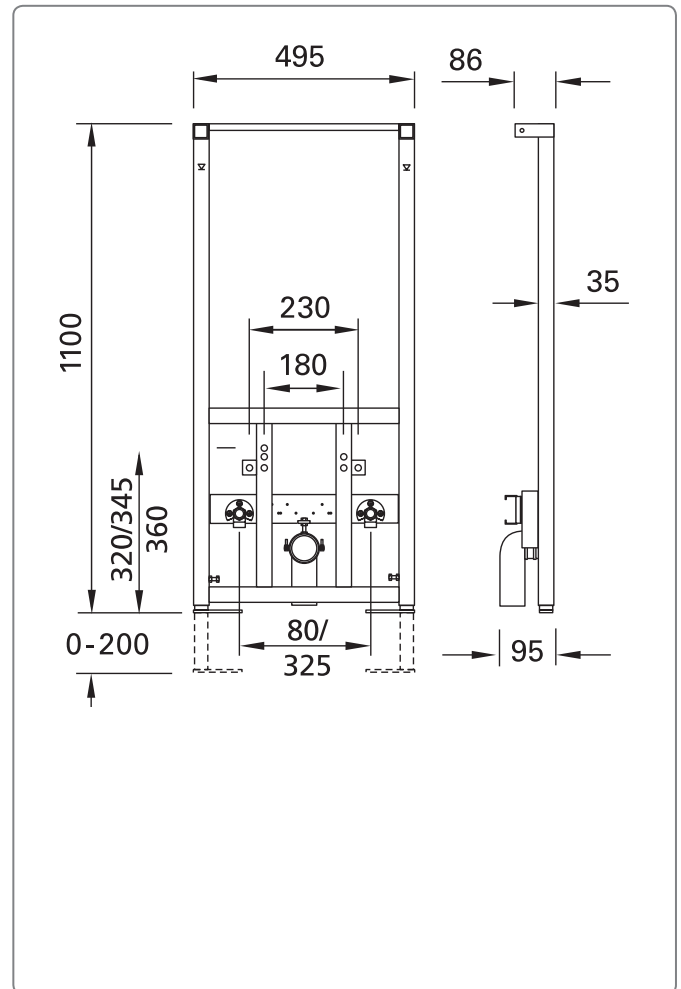

M-Tec Bidet-Element

Lieferumfang

Maße

M-Tec Bidet-Element

1. Montage an einer Vorwand

2. Montage in einer Metallständerwand