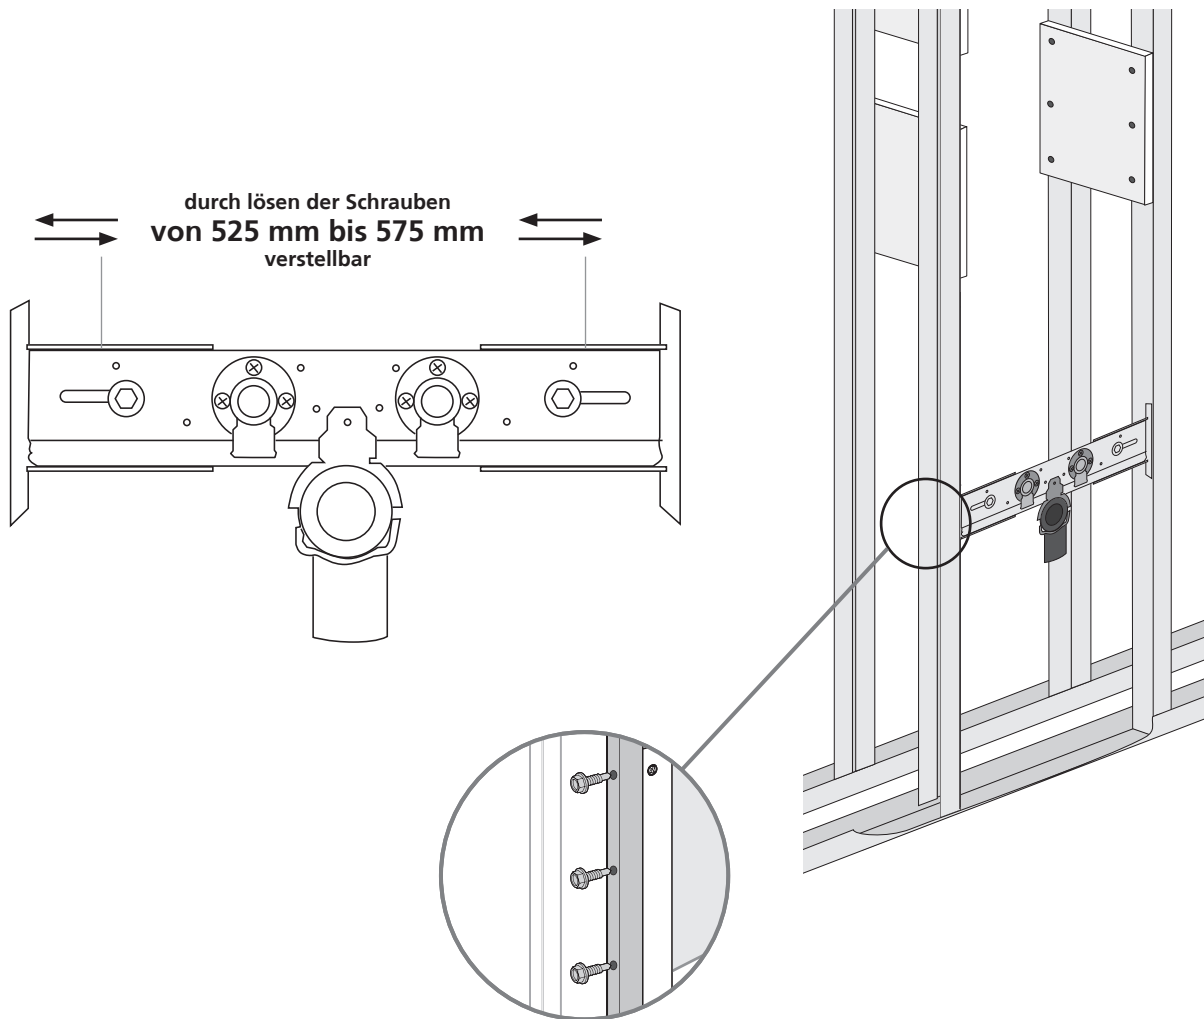

Montageanleitung BS+ Traverse für Küchenspüle

Art.-Nr. 216 100

versetzbar