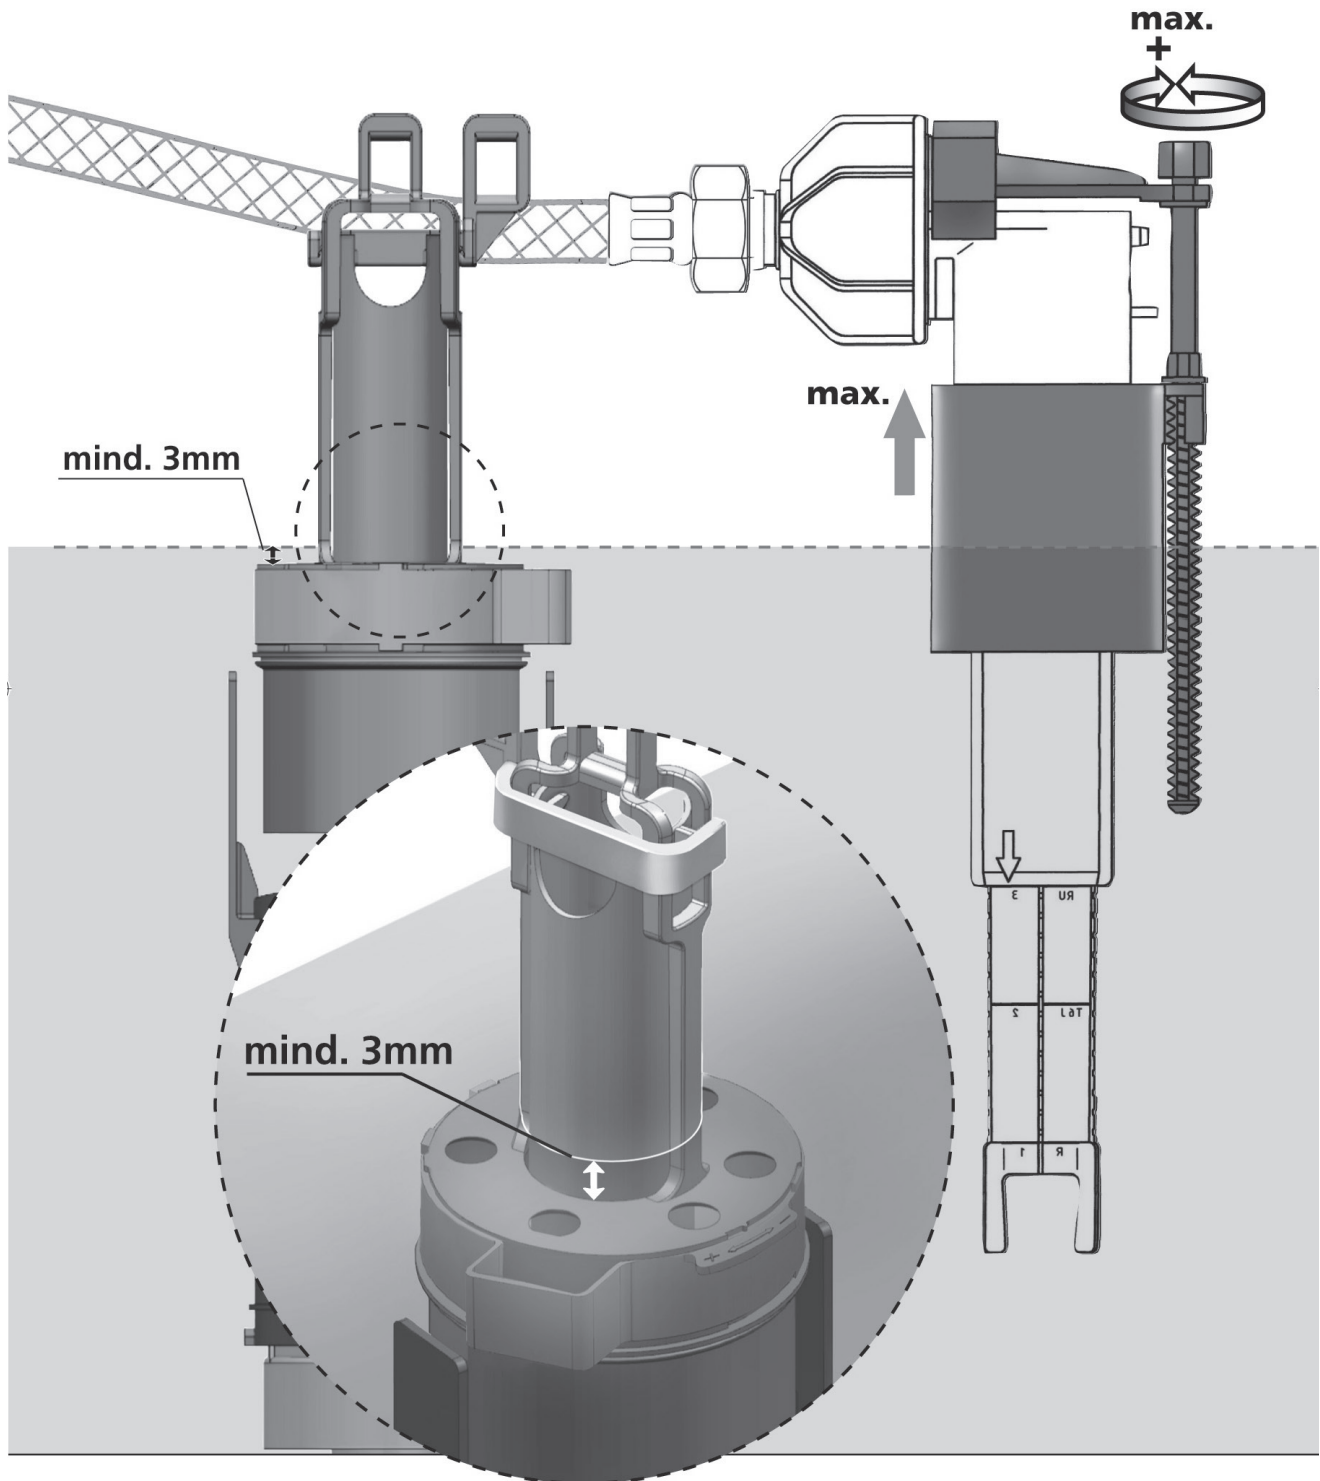

Einstellanleitung 2-Mengen Ablaufventil 2.0 für UP-SPK K610

Einstellanleitung 2-Mengen Ablaufventil 2.0 für UP-SPK K610