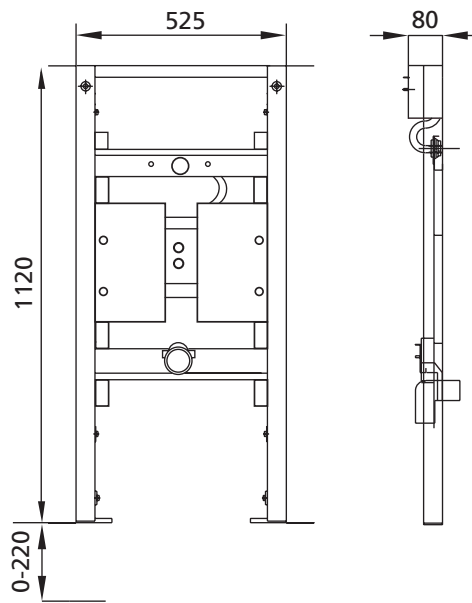

BS+ Urinal element with concealed shell set Flowtronik

Burda urinal element
with concealed shell set Flowtronik

item no. 214800

Burda Flowtronik

Concealed urinal flush control with trap sensor, programmable via Android from Android 2.3.3 app, (GingerBread) 230 V, ready-to-install set

consisting of:
Electronics box,
solenoid valve
Siphon sensor

item no. 214854

Suitable for: Drywall and pre-wall

- Selbsttragender sendzimirverzinkter und schallentkoppelter Stahlrahmen 48 mm
- Befestigungsplatte zur variablen Urinalmontage
- einstellbare, schallentkoppelte Wasserzulauftraverse
- einstellbare Ablauftraverse
- vormontiertes Rohbauset mit Anschluss 230 V Ventilblock mit Wasserabspernung
- Funktionen: Standard- und Stadionbetrieb, Zwangsspülung
- Bauschutz für Revisionsöffnung
- Befestigungs- und Montagezubehör für Element und Urinal
- Anschluss 1/2"
- Urinal Anschlussgarnitur