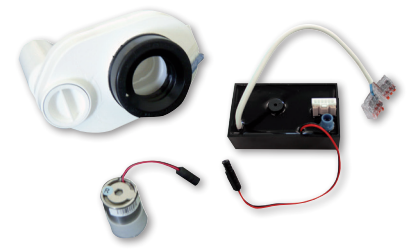

BS+ Urinal element with concealed shell set Flowtronik

Burda urinal element
with concealed shell set Flowtronik

item no. 214800

Burda Flowtronik

Concealed urinal flush control with trap sensor, programmable via Android from Android 2.3.3 app, (GingerBread) 230 V, ready-to-install set

consisting of:
Electronics box,
solenoid valve
Siphon sensor

item no. 214854

Suitable for: Drywall and pre-wall

- Selbsttragender sendzimirverzinkter und schallentkoppelter Stahlrahmen 48 mm
- Befestigungsplatte zur variablen Urinalmontage
- einstellbare, schallentkoppelte Wasserzulauftraverse
- einstellbare Ablauftraverse
- vormontiertes Rohbauset mit Anschluss 230 V Ventilblock mit Wasserabspernung
- Funktionen: Standard- und Stadionbetrieb, Zwangsspülung
- Bauschutz für Revisionsöffnung
- Befestigungs- und Montagezubehör für Element und Urinal
- Anschluss 1/2"
- Urinal Anschlussgarnitur