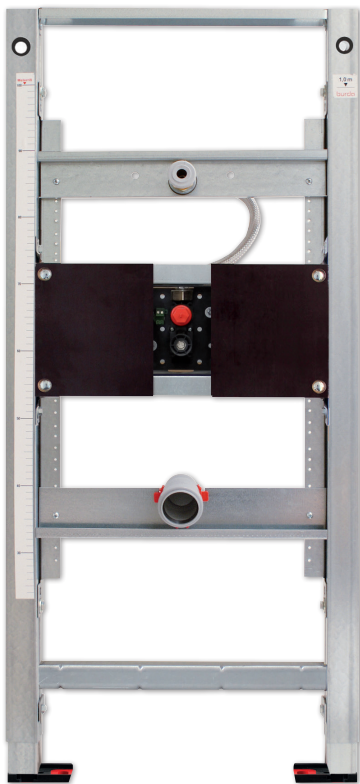

BS+ Urinal element with concealed shell set Flowtronik

Burda urinal element
with concealed shell set Flowtronik

item no. 214800

Burda Flowtronik

Concealed urinal flush control with trap sensor, programmable via Android from Android 2.3.3 app, (GingerBread) 230 V, ready-to-install set

consisting of:
Electronics box,
solenoid valve
Siphon sensor

item no. 214854

Suitable for: Drywall and pre-wall

- Selbsttragender sendzimirverzinkter und schallentkoppelter Stahlrahmen 48 mm
- Befestigungsplatte zur variablen Urinalmontage
- einstellbare, schallentkoppelte Wasserzulauftraverse
- einstellbare Ablauftraverse
- vormontiertes Rohbauset mit Anschluss 230 V Ventilblock mit Wasserabspernung
- Funktionen: Standard- und Stadionbetrieb, Zwangsspülung
- Bauschutz für Revisionsöffnung
- Befestigungs- und Montagezubehör für Element und Urinal
- Anschluss 1/2"
- Urinal Anschlussgarnitur