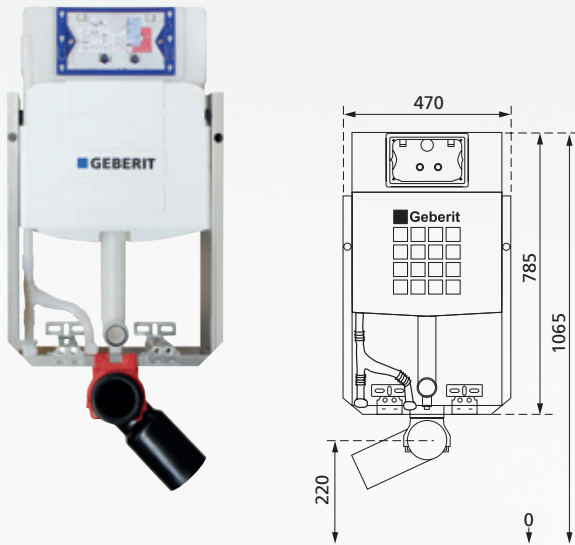

## Kombiset WC-Element mit UP-Spülkasten

- Monteeinheit, verzinkt mit vier Befestigungspunkten
- eingebauter, schwitzwassergedämmter UP-Spülkasten
- Keramikbefestigung M12, Abstandsmaß 18 oder 23 cm
- Ablaufbefestigung
- Anschlussbogen aus PE-HD, DN 90 mm  
Inkl. Übergangsmuffe aus PE-HD, DN 90/110 mm
- Wand-WC Anschlussgarnitur
- Bauschutz für die Revisionsöffnung
- Wasseranschluss 1/2" AG m. integriertem Eckventil

Maße: B / H / T 470 / 1065 / 120 mm

Maße: B / H / T 450 / 1065 / 100 mm

**Zubehör:**  
Spülsysteme für Urinal ab Seite 78