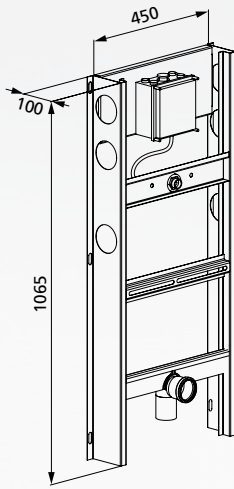

Kombiset Urinal mit UP-Druckspüler bzw. Rohbauset

Ausführung	Art.-Nr.
Burda Druckspüler U-05 / 06	542054
Burda Druckspüler U-05 / 06 für Sprühkopf	542055

Komplette vormontierte Montageeinheit zum Ausmauern aus verzinkter Stahlzarge, mit Befestigungsmaterial, Ablaufbogen DN 50 und Urinalbefestigung

- gesamtes Urinal-Befestigungsmaterial
- Ablaufbogen DN 50
- Absaugesiphon
- Flexschlauch
- Urinal Anschlussgarnitur
- Anschluss 1/2"

Maße: B / H / T 450 / 1065 / 100 mm

Zubehör:
Spülsysteme für Urinal ab Seite 78