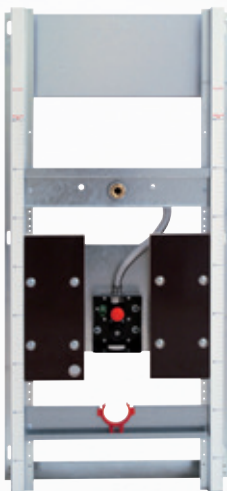

Kombiset Urinal mit UP-Rohbauset für Flowtronik

Ausführung	Art.-Nr.
	540000
für Sprühkopf	540001

Achtung!
Bei Verwendung eines Edelstahlurinales bitten wir Sie sich vorher an unsere Hotline 0211/95001-0 zu wenden!

Komplette vormontierte Montageeinheit zum Ausmauern aus verzinkter Stahlzarge

- gesamtes Urinal-Befestigungsmaterial,
- Ablaufbogen DN 50
- Flowtronik Rohbauset mit Anschluss 230V
- Ventilblock und Wasserabsperrung
- Funktionen: Standard- und Stadionbetrieb, Zwangsspülung
- Absaugesiphon
- Flexschlauch
- Urinal Anschlussgarnitur
- Anschluss 1/2"

Maße: B / H / T 450 / 1065 / 100 mm

Zubehör:
Spülsystem Flowtronik Seite 78

Hinweis:
Nicht geeignet für Urinale mit eingeformten Absaugesiphon, z. B. V&B Omnia Pro #7502 00, #7503 00, #7504 00.