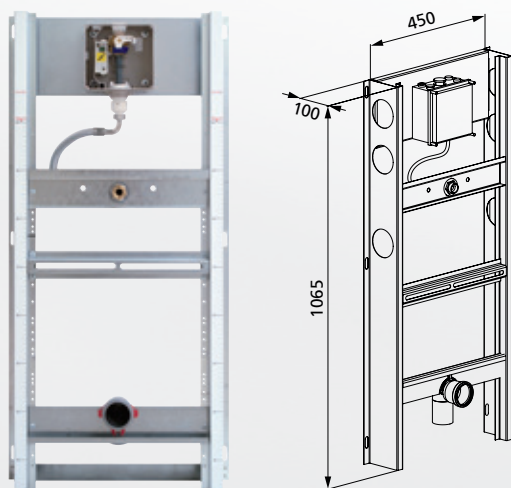

Kombiset Urinal mit UP-Rohbauset

Komplette vormontierte Montageeinheit zum Ausmauern aus verzinkter Stahlzarge

- gesamtes Urinal-Befestigungsmaterial,
- Ablaufbogen DN 50
- Elektronik bzw. Rohbauset
- Absaugesiphon
- Flexschlauch
- Urinal Anschlussgarnitur
- Anschluss 1/2"

Maße: B / H / T 450 / 1065 / 100 mm

Zubehör:

Spülsystem Flowtronik Seite 78

Hinweis:

Nicht geeignet für Urinale mit eingeformten Absaugesiphon, z. B. V&B Omnia Pro #7502 00, #7503 00, #7504 00.

Ausführung	Art.-Nr.	Ausführung	Art.-Nr.
Bauhöhe 1065 mm		Bauhöhe 1065 mm	
<u>Rohbauset</u>		<u>Ausführung mit integrierter Steuerung</u>	
Geberit Rohbauset Universal für HyTronic und HyTouch	523623	Burda Rohbauset mit Infrarot Elektronik BurdaTronic U-09	543112.60
Geberit Rohbauset Universal für HyTronic und HyTouch für Sprühkopf	523624	Burda Rohbauset mit Infrarot Elektronik BurdaTronic U-09 für Sprühkopf	543114.60