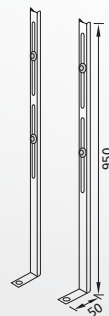

Tragstützen TSU

Tragstützen TS

Montagehilfe für die freistehende Montage der Kombiset WC-Elemente bzw. zur Lastaufnahme der WC-Keramik.

Tragstützen TSV

Montagehilfe für die freistehende Montage der Kombiset WC-Elemente bzw. zur Lastaufnahme der WC-Keramik. Jedoch 100 mm verlängert für barrierefreie WCs bzw. bei erhöhtem Estrich.

Tragstützen TSU

Montagehilfe für die freistehende Montage der Kombiset Urinal-Elemente bzw. zur Lastaufnahme der Urinal-Keramik.

Ausführung Art.-Nr.

Tragstützen TS, 1 Paar 550039
Tragstützen TSV, 1 Paar 550022
Tragstützen TSU, 1 Paar 550046