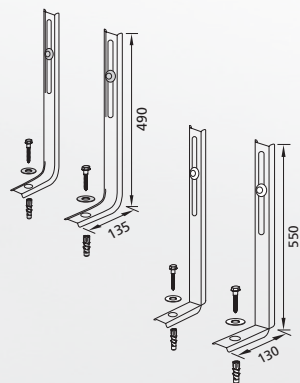

Tragstützen TS

Tragstützen TSV

Tragstützen TSU

Tragstützen TS

Montagehilfe für die freistehende Montage der Kombiset WC-Elemente bzw. zur Lastaufnahme der WC-Keramik.

Tragstützen TSV

Montagehilfe für die freistehende Montage der Kombiset WC-Elemente bzw. zur Lastaufnahme der WC-Keramik. Jedoch 100 mm verlängert für barrierefreie WCs bzw. bei erhöhtem Estrich.

Tragstützen TSU

Montagehilfe für die freistehende Montage der Kombiset Urinal-Elemente bzw. zur Lastaufnahme der Urinal-Keramik.

Ausführung Art.-Nr.

Tragstützen TS, 1 Paar 550039
Tragstützen TSV, 1 Paar 550022
Tragstützen TSU, 1 Paar 550046