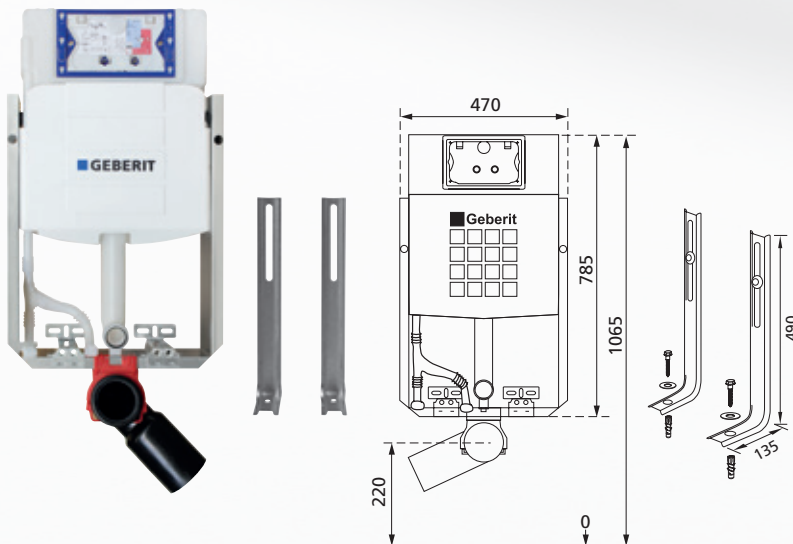

## Kombiset WC-Element mit UP-Spülkasten

- Monteeinheit, verzinkt mit vier Befestigungspunkten
- eingebauter, schwitzwassergedämmter UP-Spülkasten
- Keramikbefestigung M12, Abstandsmaß 18 oder 23 cm
- Ablaufbefestigung
- Anschlussbogen aus PE-HD, DN 90 mm  
Inkl. Übergangsmuffe aus PE-HD, DN 90/110 mm
- Wand-WC Anschlussgarnitur
- Bauschutz für die Revisionsöffnung
- Wasseranschluss 1/2" AG m. integriertem Eckventil

Maße: B / H / T 470 / 1065 / 120 mm

## Kombiset WC TS mit Tragstützen

- Monteeinheit, verzinkt mit vier Befestigungspunkten
- eingebauter, schwitzwassergedämmter UP-Spülkasten
- Keramikbefestigung M12, Abstandsmaß 18 oder 23 cm
- Ablaufbefestigung
- Anschlussbogen aus PE-HD, DN 90 mm  
Inkl. Übergangsmuffe aus PE-HD, DN 90/110 mm
- Wand-WC Anschlussgarnitur
- Bauschutz für die Revisionsöffnung
- Wasseranschluss 1/2" AG m. integriertem Eckventil
- inkl. Tragstützen