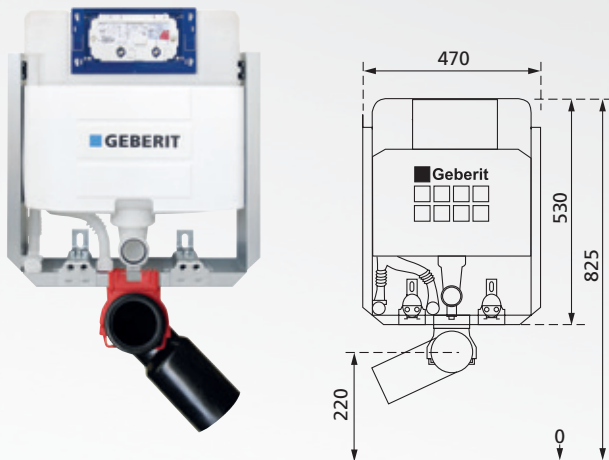

Maße: B / H / T 470 / 1065 / 120 mm

### Zubehör:

Betätigungsplatten und Spülssysteme ab Seite 59  
Tragstützen: Seite 55

Ausführung	Art.-Nr.
mit Geberit UP-SPK Sigma mit 2-Mengen Spülung	511118.00

alle WC-Gestelle mit Geberit-SPK: kompatibel mit Duravit Sensowash® und Geberit AquaClean WCs

## Kombiset WC Geberit 82,5 cm mit UP-Spülkasten

- Monteeinheit, verzinkt mit vier Befestigungspunkten
- eingebauter, schwitzwassergedämmter UP-Spülkasten Geberit Omega
- Keramikbefestigung M12, Abstandsmaß 18 oder 23 cm
- Ablaufbefestigung
- Anschlussbogen aus PE-HD, DN 90 mm  
Inkl. Übergangsmuffe aus PE-HD, DN 90/110 mm
- Wand-WC Anschlussgarnitur
- Bauschutz für die Revisionsöffnung
- Wasseranschluss 1/2" AG m. integriertem Eckventil

Maße: B / H / T 470 / 825 / 140 mm