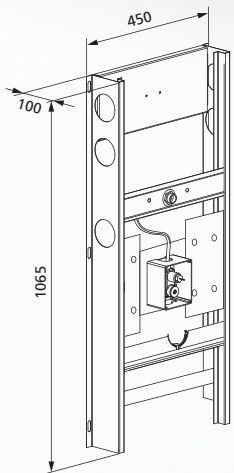

Kombiset Urinal mit UP-Rohbauset für Flowtronik

Ausführung	Art.-Nr.
	540000
für Sprühkopf	540001

Achtung!
Bei Verwendung eines Edelstahlurinales bitten wir Sie sich vorher an unsere Hotline 0211/95001-0 zu wenden!

Komplette vormontierte Montageeinheit zum Ausmauern aus verzinkter Stahlzarge

- gesamtes Urinal-Befestigungsmaterial,
- Ablaufbogen DN 50
- Flowtronik Rohbauset mit Anschluss 230V
- Ventilblock und Wasserabsperrung
- Funktionen: Standard- und Stadionbetrieb, Zwangsspülung
- Absaugesiphon
- Flexschlauch
- Urinal Anschlussgarnitur
- Anschluss 1/2"

Maße: B / H / T 450 / 1065 / 100 mm

Zubehör:
Spülsystem Flowtronik Seite 78

Hinweis:
Nicht geeignet für Urinale mit eingeformten Absaugesiphon, z. B. V&B Omnia Pro #7502 00, #7503 00, #7504 00.