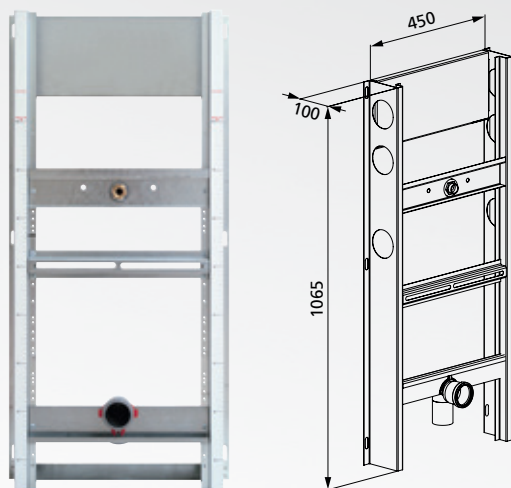

Kombiset Urinal für Geberit Flushcontrol/Duravit Utronic

Komplette vormontierte Montageeinheit zum Ausmauern aus verzinkter Stahlzarge

- gesamtes Urinal-Befestigungsmaterial,
- Ablaufbogen DN 50
- Elektronik bzw. Rohbauset
- Absaugesiphon
- Flexschlauch
- Urinal Anschlussgarnitur
- Anschluss 1/2"

Maße: B / H / T 450 / 1065 / 100 mm

Hinweis:

Nicht geeignet für Urinale mit eingeformten Absaugesiphon, z. B. V&B Omnia Pro #7502 00, #7503 00, #7504 00.

Ausführung	Art.-Nr.	Ausführung	Art.-Nr.
Bauhöhe 1065 mm			
<u>Rohbauset</u>		<u>Rohbauset</u>	
für Geberit Flushcontrol	543121	für Duravit Utronic	543141
für Geberit Flushcontrol für Sprühkopf	543122	für Duravit Utronic für Sprühkopf	543142