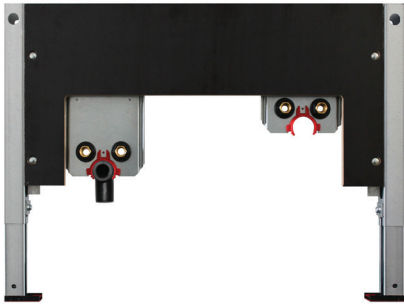

BS+ Montage-Element

für Geberit Bambini Spiel- und Waschlandschaft (Neu ab April 2024)

Fotos: Geberit

BS+ Montage-Element

für Geberit Bambini Spiel- und Waschlandschaft (Neu ab April 2024)

Beispiel 212044.00

Beispiel 212046.00

Beispiel 212048.00

geeignet für: Trockenbau und Vorwand

- verzinkte, selbsttragende und schallentkoppelte Stahlkonstruktion,
- Befestigungsplatte zur variablen Waschtischmontage,
- schwenkbarem Siphonbogen DN 50,
- Gumminippel 32 mm,
- gesamtes Montagezubehör für Element und Waschtisch,
- verstellbare Fußstützen 0-220 mm.

Optional

Schallentkoppelte Premium-Wandhalter zur Vorwandmontage Art.-Nr. 240012

BS+ Waschtisch-Element für

Geberit Bambini 2 für Standarmatur tieferes Becken links	Art.-Nr. 212044.00
Geberit Bambini 2 für Standarmatur tieferes Becken rechts	Art.-Nr. 212045.00
Geberit Bambini 3 für Standarmatur tieferes Becken links	Art.-Nr. 212046.00
Geberit Bambini 3 für Standarmatur tieferes Becken rechts	Art.-Nr. 212047.00
Geberit Bambini 4 für Standarmatur tieferes Becken links	Art.-Nr. 212048.00
Geberit Bambini 4 für Standarmatur tieferes Becken rechts	Art.-Nr. 212049.00