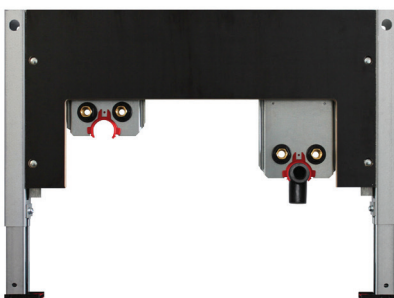

BS+ Montage-Element

für Geberit Bambini Spiel- und Waschlandschaft (Neu ab April 2024)

Fotos: Geberit

BS+ Montage-Element

für Geberit Bambini Spiel- und Waschlandschaft (Neu ab April 2024)

Beispiel 212044.00

Beispiel 212046.00

Beispiel 212048.00

geeignet für: Trockenbau und Vorwand

- verzinkte, selbsttragende und schallentkoppelte Stahlkonstruktion,
- Befestigungsplatte zur variablen Waschtischmontage,
- schwenkbarem Siphonbogen DN 50,
- Gumminippel 32 mm,
- gesamtes Montagezubehör für Element und Waschtisch,
- verstellbare Fußstützen 0-220 mm.

Optional

Schallentkoppelte Premium-Wandhalter zur Vorwandmontage Art.-Nr. 240012

BS+ Waschtisch-Element für

Geberit Bambini 2 für Standarmatur tieferes Becken links	Art.-Nr. 212044.00
Geberit Bambini 2 für Standarmatur tieferes Becken rechts	Art.-Nr. 212045.00
Geberit Bambini 3 für Standarmatur tieferes Becken links	Art.-Nr. 212046.00
Geberit Bambini 3 für Standarmatur tieferes Becken rechts	Art.-Nr. 212047.00
Geberit Bambini 4 für Standarmatur tieferes Becken links	Art.-Nr. 212048.00
Geberit Bambini 4 für Standarmatur tieferes Becken rechts	Art.-Nr. 212049.00