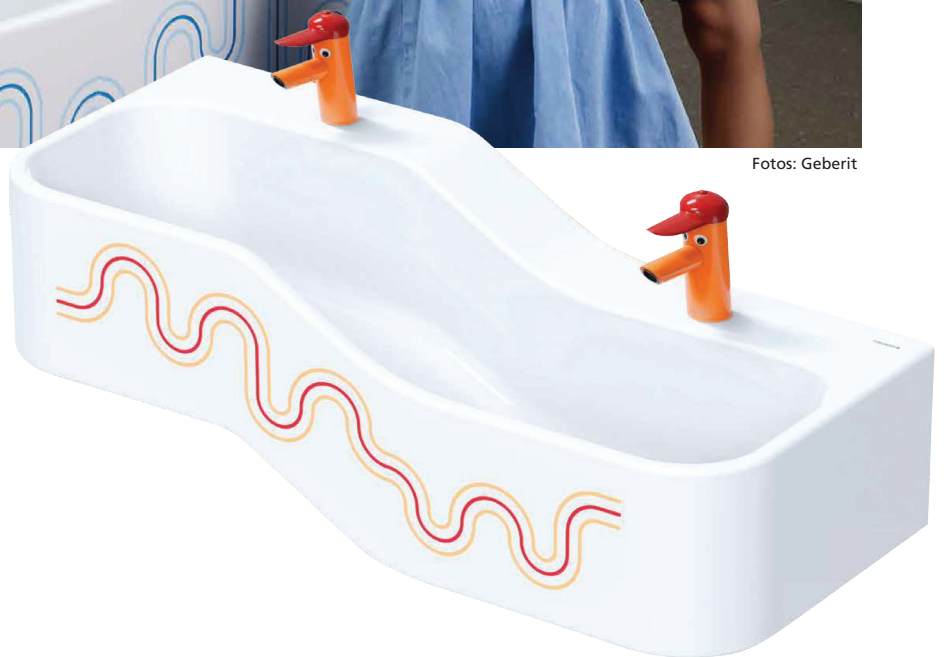

BS+ Montage-Element

für Geberit Bambini Spiel- und Waschlandschaft (Neu ab April 2024)

Fotos: Geberit

BS+ Montage-Element

für Geberit Bambini Spiel- und Waschlandschaft (Neu ab April 2024)

Beispiel 212044.00

Beispiel 212046.00

Beispiel 212048.00

geeignet für: Trockenbau und Vorwand

- verzinkte, selbsttragende und schallentkoppelte Stahlkonstruktion,
- Befestigungsplatte zur variablen Waschtischmontage,
- schwenkbarem Siphonbogen DN 50,
- Gumminippel 32 mm,
- gesamtes Montagezubehör für Element und Waschtisch,
- verstellbare Fußstützen 0-220 mm.

Optional

Schallentkoppelte Premium-Wandhalter zur Vorwandmontage Art.-Nr. 240012

BS+ Waschtisch-Element für

Geberit Bambini 2 für Standarmatur tieferes Becken links	Art.-Nr. 212044.00
Geberit Bambini 2 für Standarmatur tieferes Becken rechts	Art.-Nr. 212045.00
Geberit Bambini 3 für Standarmatur tieferes Becken links	Art.-Nr. 212046.00
Geberit Bambini 3 für Standarmatur tieferes Becken rechts	Art.-Nr. 212047.00
Geberit Bambini 4 für Standarmatur tieferes Becken links	Art.-Nr. 212048.00
Geberit Bambini 4 für Standarmatur tieferes Becken rechts	Art.-Nr. 212049.00