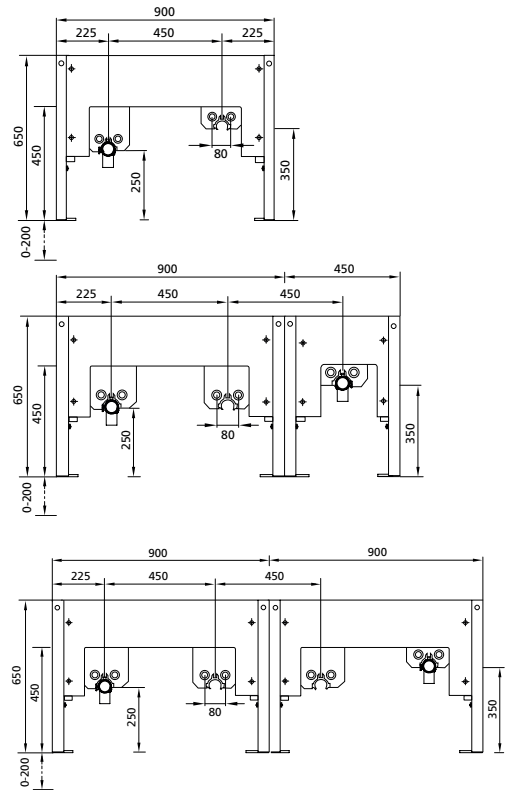

BS+ Montage-Element

für Geberit Bambini Spiel- und Waschlandschaft (Neu ab April 2024)

Fotos: Geberit

BS+ Montage-Element

für Geberit Bambini Spiel- und Waschlandschaft (Neu ab April 2024)

Beispiel 212044.00

Beispiel 212046.00

Beispiel 212048.00

geeignet für: Trockenbau und Vorwand

- verzinkte, selbsttragende und schallentkoppelte Stahlkonstruktion,
- Befestigungsplatte zur variablen Waschtischmontage,
- schwenkbarem Siphonbogen DN 50,
- Gumminippel 32 mm,
- gesamtes Montagezubehör für Element und Waschtisch,
- verstellbare Fußstützen 0-220 mm.