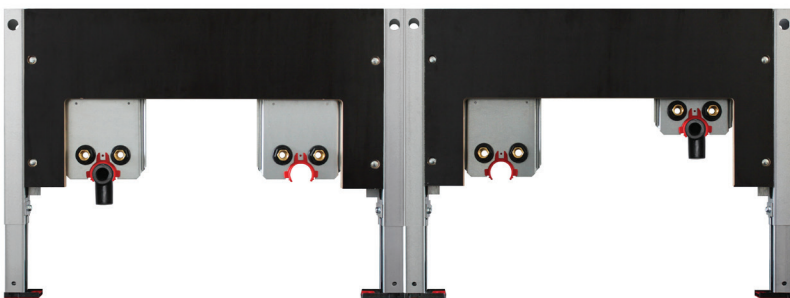

BS+ Montage-Element

für Geberit Bambini Spiel- und Waschlandschaft (Neu ab April 2024)

Fotos: Geberit

BS+ Montage-Element

für Geberit Bambini Spiel- und Waschlandschaft (Neu ab April 2024)

Beispiel 212044.00

Beispiel 212046.00

Beispiel 212048.00

geeignet für: Trockenbau und Vorwand

- verzinkte, selbsttragende und schallentkoppelte Stahlkonstruktion,
- Befestigungsplatte zur variablen Waschtischmontage,
- schwenkbarem Siphonbogen DN 50,
- Gumminippel 32 mm,
- gesamtes Montagezubehör für Element und Waschtisch,
- verstellbare Fußstützen 0-220 mm.

Optional

Schallentkoppelte Premium-Wandhalter zur Vorwandmontage Art.-Nr. 240012

BS+ Waschtisch-Element für

Geberit Bambini 2 für Standarmatur tieferes Becken links	Art.-Nr. 212044.00
Geberit Bambini 2 für Standarmatur tieferes Becken rechts	Art.-Nr. 212045.00
Geberit Bambini 3 für Standarmatur tieferes Becken links	Art.-Nr. 212046.00
Geberit Bambini 3 für Standarmatur tieferes Becken rechts	Art.-Nr. 212047.00
Geberit Bambini 4 für Standarmatur tieferes Becken links	Art.-Nr. 212048.00
Geberit Bambini 4 für Standarmatur tieferes Becken rechts	Art.-Nr. 212049.00