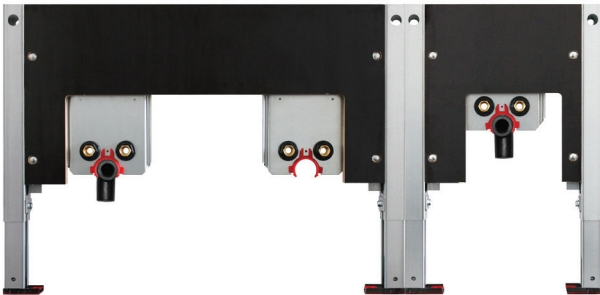

BS+ Montage-Element

für Geberit Bambini Spiel- und Waschlandschaft (Neu ab April 2024)

Fotos: Geberit

BS+ Montage-Element

für Geberit Bambini Spiel- und Waschlandschaft (Neu ab April 2024)

Beispiel 212044.00

Beispiel 212046.00

Beispiel 212048.00

geeignet für: Trockenbau und Vorwand

- verzinkte, selbsttragende und schallentkoppelte Stahlkonstruktion,
- Befestigungsplatte zur variablen Waschtischmontage,
- schwenkbarem Siphonbogen DN 50,
- Gumminippel 32 mm,
- gesamtes Montagezubehör für Element und Waschtisch,
- verstellbare Fußstützen 0-220 mm.

Optional

Schallentkoppelte Premium-Wandhalter zur Vorwandmontage Art.-Nr. 240012

BS+ Waschtisch-Element für

Geberit Bambini 2 für Standarmatur tieferes Becken links	Art.-Nr. 212044.00
Geberit Bambini 2 für Standarmatur tieferes Becken rechts	Art.-Nr. 212045.00
Geberit Bambini 3 für Standarmatur tieferes Becken links	Art.-Nr. 212046.00
Geberit Bambini 3 für Standarmatur tieferes Becken rechts	Art.-Nr. 212047.00
Geberit Bambini 4 für Standarmatur tieferes Becken links	Art.-Nr. 212048.00
Geberit Bambini 4 für Standarmatur tieferes Becken rechts	Art.-Nr. 212049.00