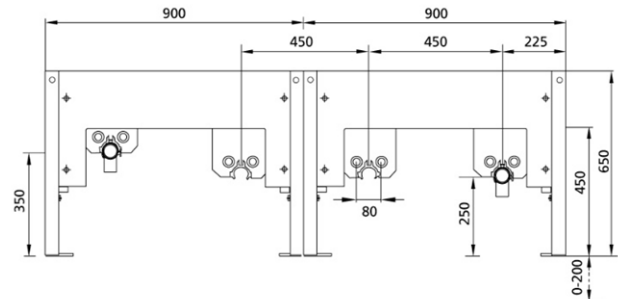

BS+ Element für Geberit Bambini Spiel- und Waschlandschaft (Neu ab April 2024)
4 Waschplätze, tieferes Becken rechts

Schallentkoppelt mit Premium-Wandhalter zur Vorwandmontage

Verwendungszwecke

- Für Trockenbau
- Zum Einbau in teil- oder raumhohe Vorwandinstallationen
- Zum Einbau in raumhohe Installationswände
- Zur Montage von Geberit Bambini Spiel- und Waschlandschaft (Neu ab April 2024) 4 Waschplätze, tieferes Becken rechts
- Für Standardarmaturen
- Für Fußbodenaufbauten 0-22 cm

Eigenschaften

- Selbsttragender sendzimirverzinkter und schallentkoppelter Stahlrahmen 48 mm
- Fußstützen verzinkt, verstellbar 0-22 cm
- Kunststofffüße drehbar, Tiefe passend zum Einbau in U-Profile UW 50 und UW 75
- Anschlussbogen in verschiedenen Tiefenpositionen werkzeuglos montierbar
- Befestigung Anschlussbogen schallgedämmt

Lieferumfang

- 8 Wanddurchführungen R 1/2
- 8 Schalldämmunterlagen
- 2 Anschlussbögen aus PE-HD, DN 50 mm
- 2 Dichtungen DN 32 mm
- Befestigungsmaterial

Fabrikat: Burda

Typ: BS+

Artikel-Nr.: 212049.00