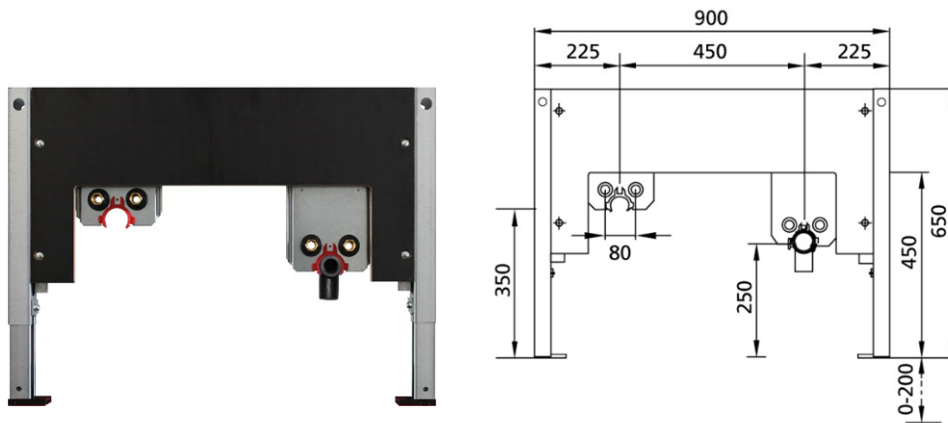

BS+ Element für Geberit Bambini Spiel- und Waschlandschaft (Neu ab April 2024)
2 Waschplätze, tieferes Becken rechts

Schallentkoppelt mit Premium-Wandhalter zur Vorwandmontage

Verwendungszwecke

- Für Trockenbau
- Zum Einbau in teil- oder raumhohe Vorwandinstallationen
- Zum Einbau in raumhohe Installationswände
- Zur Montage von Geberit Bambini Spiel- und Waschlandschaft (Neu ab April 2024) 2 Waschplätze, tieferes Becken rechts
- Für Standarmaturen
- Für Fußbodenaufbauten 0-22 cm

Eigenschaften

- Selbsttragender sendzimirverzinkter und schallentkoppelter Stahlrahmen 48 mm
- Fußstützen verzinkt, verstellbar 0-22 cm
- Kunststofffüße drehbar, Tiefe passend zum Einbau in U-Profile UW 50 und UW 75
- Anschlussbogen in verschiedenen Tiefenpositionen werkzeuglos montierbar
- Befestigung Anschlussbogen schallgedämmt

Lieferumfang

- 4 Wanddurchführungen R 1/2
- 4 Schalldämmunterlagen
- 1 Anschlussbogen aus PE-HD, DN 50 mm
- 1 Dichtung DN 32 mm
- Befestigungsmaterial

Fabrikat: Burda

Typ: BS+

Artikel-Nr.: 212045.00