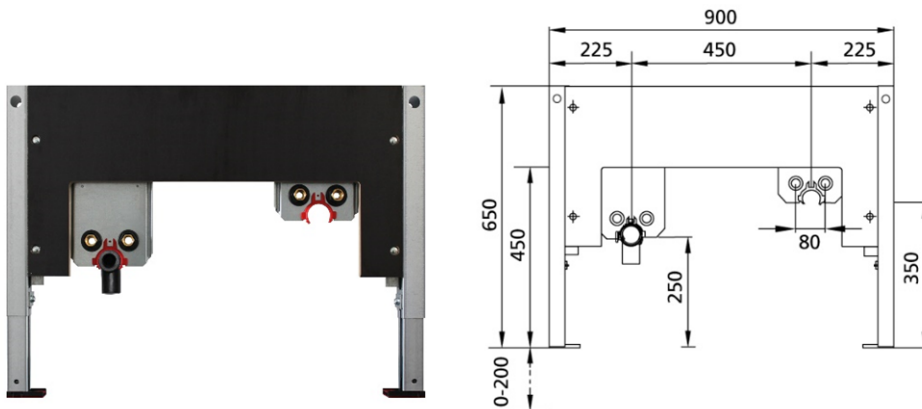

BS+ Element für Geberit Bambini Spiel- und Waschlandschaft (Neu ab April 2024)
2 Waschplätze, tieferes Becken links

Schallentkoppelt mit Premium-Wandhalter zur Vorwandmontage

Verwendungszwecke

- Für Trockenbau
- Zum Einbau in teil- oder raumhohe Vorwandinstallationen
- Zum Einbau in raumhohe Installationswände
- Zur Montage von Geberit Bambini Spiel- und Waschlandschaft (Neu ab April 2024) 2 Waschplätze, tieferes Becken links
- Für Standarmaturen
- Für Fußbodenaufbauten 0-22 cm

Eigenschaften

- Selbsttragender sendzimirverzinkter und schallentkoppelter Stahlrahmen 48 mm
- Fußstützen verzinkt, verstellbar 0-22 cm
- Kunststofffüße drehbar, Tiefe passend zum Einbau in U-Profile UW 50 und UW 75
- Anschlussbogen in verschiedenen Tiefenpositionen werkzeuglos montierbar
- Befestigung Anschlussbogen schallgedämmt

Lieferumfang

- 4 Wanddurchführungen R 1/2
- 4 Schalldämmunterlagen
- 1 Anschlussbogen aus PE-HD, DN 50 mm
- 1 Dichtung DN 32 mm
- Befestigungsmaterial

Fabrikat: Burda

Typ: BS+

Artikel-Nr.: 212044.00