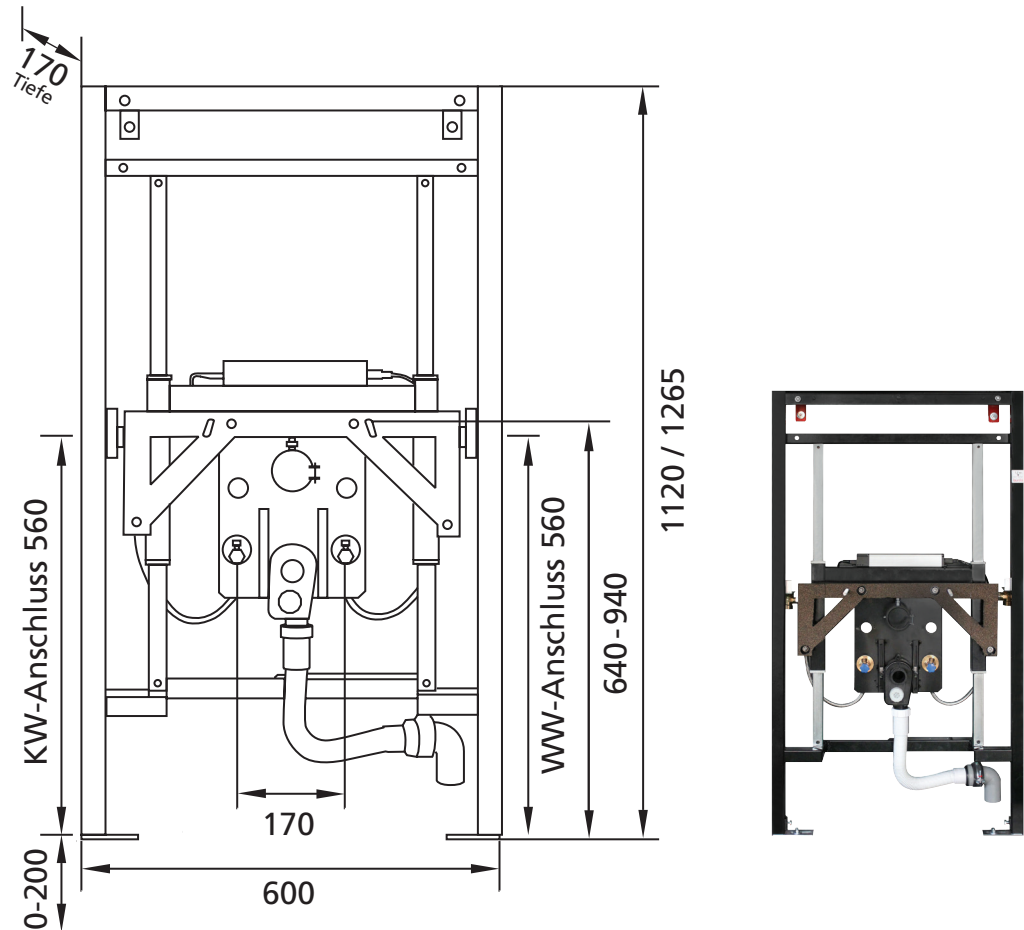

### Lieferumfang:

- Trockenbauelement
- 2 Stück Wandscheiden
- Glasplatte RAL 9003, signal-weiß, B/H: 700 x 1000 mm
- mit Funkfernbedienung zur automatischen Höhenverstellung
- faserverstärkter, kernimprägnierter Gipskartonfront (2-lagig) mit allen Regeldurchbrüchen zur bauseitigen Verfließen

### Technische Daten:

- Waschtischbefestigung für Waschtisch RoVabo 600 oder 800 mm
- Waschtisch 30 cm höhenverstellbar

### Optional gegen Aufpreis lieferbar:

Auflistung siehe Rückseite

Ansicht mit integriertem Spiegel

Burda my move WT comfort  
Abmessungen: B / H / T: 600 / 1120 / 170 mm  
Art.-Nr.: 270511  
Abmessungen: B / H / T: 600 / 1265 / 170 mm  
Art.-Nr.: 270512

### Optional gegen Aufpreis lieferbar:

- individuelle Glasplattenfarbe nach RAL 270505
- Glasplatte mit Spiegel,  
Gesamt B/H 700 x 1450 mm, Spiegel B/H 700 x 690 mm 270506
- Glasplatte mit Spiegel,  
Gesamt B/H 700 x 1630 mm, Spiegel B/H 700 x 870 mm 270513
- Glasplatte mit Spiegel,  
Gesamt B/H 840 x 1630 mm, Spiegel B/H 840 x 870 mm 270514  
(in Verbindung mit WT Rovabo 800 mm)
- Verkleidung für die Einzelmontage, RAL Classic-Farben 270508
- Verkleidung für die Einzelmontage, RAL Design-Farben 270515
- Externer Taster "hoch/runter" 270516
- Burda Waschtisch RoVabo B=600 mm  
mit integriertem Siphon und Handtuchhaltern chrom 890060
- Burda Waschtisch RoVabo B=800 mm  
mit integriertem Siphon und Handtuchhaltern chrom 890080