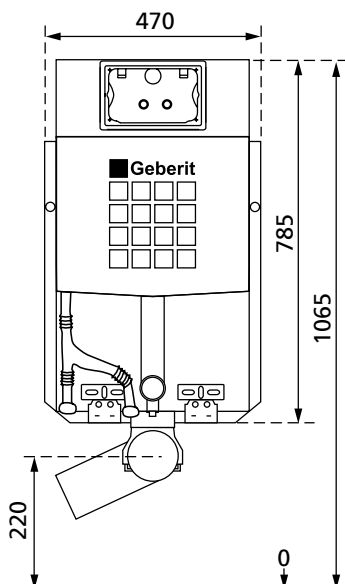

- Montageeinheit, verzinkt mit vier Befestigungspunkten
- eingebauter, schwitzwassergedämmter UP-Spülkasten
- Keramikbefestigung M12, Abstandsmaß 18 oder 23 cm
- Ablaufbefestigung
- Anschlussbogen aus PE-HD, DN 90 mm
  Inkl. Übergangsmuffe aus PE-HD, DN 90/110 mm
- Wand-WC Anschlussgarnitur
- Bauschutz für die Revisionsöffnung
- Anschluss-Schlauch und Eckventil 1/2" (nur bei UP-SPK Delta)
- Wasseranschluss 1/2" AG m. integriertem Eckventil
- inkl. Tragstützen

Maße: B / H / T 470 / 1065 / 120 mm

Zubehör:
Betätigungsplatten und Spülsysteme ab Seite 125
Tragstützen: Seite 119

alle WC-Gestelle mit Geberit-SPK:
kompatibel mit Duravit Sensowash®
und Geberit AquaClean WCs

WC-Gestelle m. Geberit-SPK Sigma:
zusätzlich kompatibel m. Geberit Duo-
Fresh Einschübe (Reinigungswürfel)