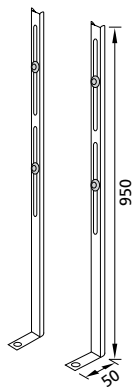

Ausführung

Art.-Nr.

Tragstützen TS, 1 Paar

550039

Tragstützen TSV, 1 Paar

550022

Tragstützen TSU, 1 Paar

550046