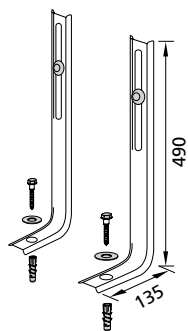

Ausführung

Art.-Nr.

Tragstützen TS, 1 Paar

550039

Tragstützen TSV, 1 Paar

550022

Tragstützen TSU, 1 Paar

550046