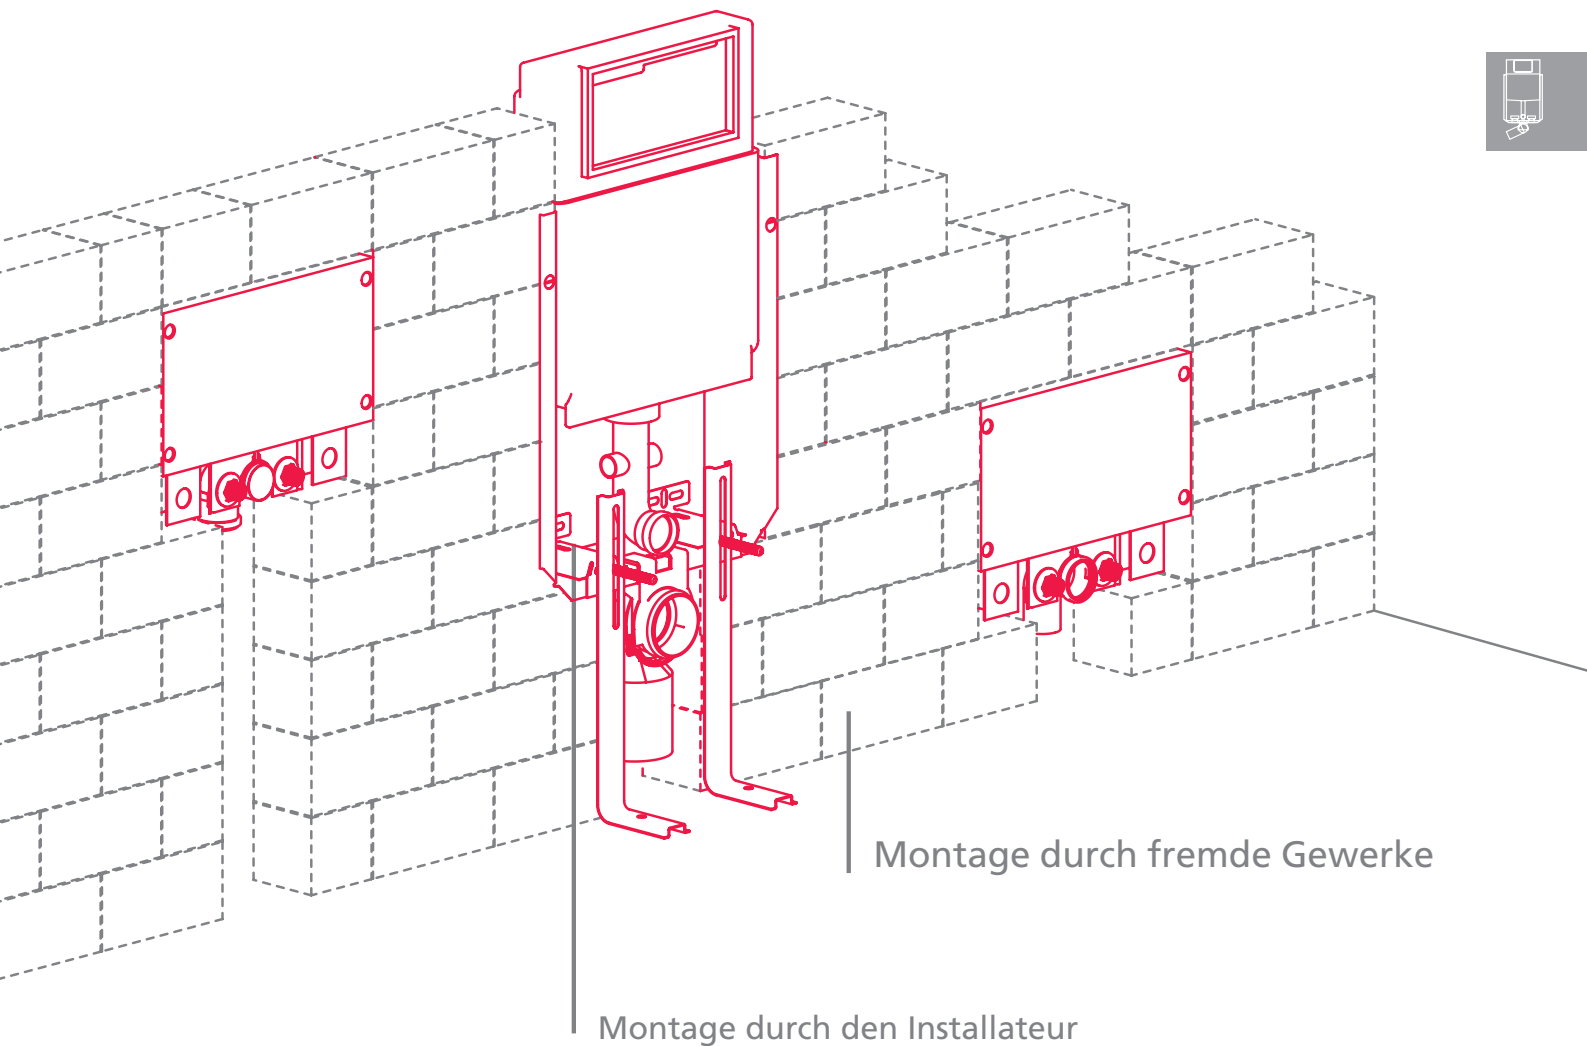

Systembeschreibung

1.1 Kombiset

Das Kombiset ist das seit Jahrzehnten bewährte Standardelement für die Installation wandhängender Sanitärkörper wie Bidet, Waschtisch, Urinal oder Wand-WC. Die WC-Elemente sind mit einer großen Auswahl verschiedener Unterputzpülkästen lieferbar.

1.2 Einsatzbereich

Das Kombiset ist ein Massivbau-Installationssystem für die nachträgliche Ausmauerung. Einsatzbereich des Kombisets ist die Baustelle, auf der auch ein Maurer vor Ort ist und die Bauzeit keine Rolle spielt. Der Installateur übernimmt hier lediglich die Montage der Elemente auf eine betonierte oder gemauerte Wand. Das Ein- oder Ausmauern der Elemente in eine Vorwand ist dann Aufgabe des Maurers.

In Massivwand

1.4 Vorteile

Diese Installationsmethode mit anschließender massiver Ausmauerung ist ebenso simpel wie zuverlässig.

1.4.1 Minimaler Aufwand

Die Installation eines Burda Kombisets fordert auf Seiten des Installateurs einen minimalen Aufwand für Aufmaß, Planung und Arbeitsvorbereitung. Bei dieser Art der Vorwandinstallation bleibt der Arbeitsaufwand für den Installateur insgesamt gering, auch weil ein großer Anteil der zu erbringenden Arbeitsleistung auf andere Gewerke entfällt.

Kombiset WC-Element mit UP-Spülkasten

- Montageeinheit, verzinkt mit vier Befestigungspunkten
- eingebauter, schwitzwassergedämmter UP-Spülkasten
- Keramikbefestigung M12, Abstandsmaß 18 oder 23 cm
- Ablaufbefestigung
- Anschlussbogen aus PE-HD, DN 90 mm
Inkl. Übergangsmuffe aus PE-HD, DN 90/110 mm
- Wand-WC Anschlussgarnitur
- Bauschutz für die Revisionsöffnung
- Wasseranschluss 1/2" AG m. integriertem Eckventil
(nur bei UP-SPK Sigma)