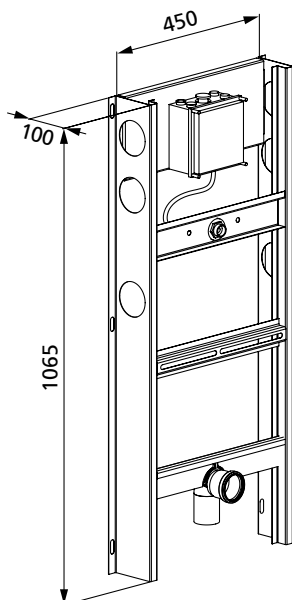

Tragstützen TSU, 1 Paar

550046

Kombiset Urinal mit UP-Druckspüler bzw. Rohbauset

Komplette vormontierte Montageeinheit zum Ausmauern aus verzinkter Stahlzarge, mit Befestigungsmaterial, Ablaufbogen DN 50 und Urinalbefestigung

- gesamtes Urinal-Befestigungsmaterial,
- Ablaufbogen DN 50
- Absaugesiphon
- Flexschlauch
- Urinal Anschlussgarnitur
- Anschluss 1/2"

Maße: B / H / T 450 / 1065 / 100 mm

Zubehör:
Spülsysteme ab Seite 145