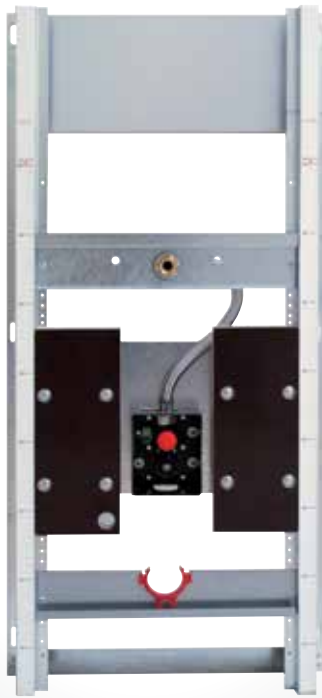

Kombiset Urinal mit UP-Rohbauset für Flowtronik

Komplette vormontierte Montageeinheit zum Ausmauern aus verzinkter Stahlzarge

- gesamtes Urinal-Befestigungsmaterial,
- Ablaufbogen DN 50
- Flowtronik Rohbauset mit Anschluss 230V
- Ventilblock und Wasserabspernung
- Funktionen: Standard- und Stadionbetrieb, Zwangsspülung
- Absaugesiphon
- Flexschlauch
- Urinal Anschlussgarnitur
- Anschluss 1/2"

Maße: B / H / T 450 / 1065 / 100 mm

Zubehör:
Spülsystem Flowtronik Seite 152

Hinweis:

Nicht geeignet für Urinale mit eingeformten Absaugesiphon, z. B. V&B Omnia Pro #7502 00, #7503 00, #7504 00.