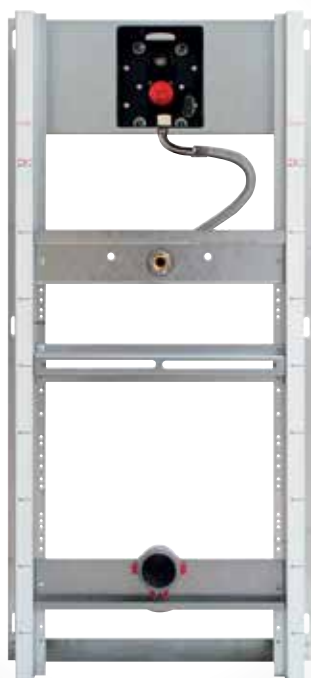

Kombiset Urinal mit UP-Druckspüler bzw. Rohbauset

Komplette vormontierte Montageeinheit zum Ausmauern aus verzinkter Stahlzarge, mit Befestigungsmaterial, Ablaufbogen DN 50 und Urinalbefestigung

- gesamtes Urinal-Befestigungsmaterial,
- Ablaufbogen DN 50
- Absaugesiphon
- Flexschlauch
- Urinal Anschlussgarnitur
- Anschluss 1/2"

Maße: B / H / T 450 / 1065 / 100 mm

Zubehör:
Spülsysteme ab Seite 145