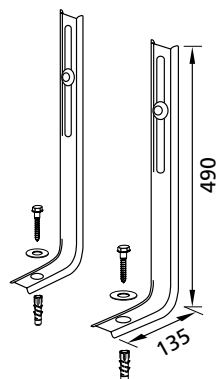

Ausführung

Art.-Nr.

mit Geberit UP-SPK Sigma
mit 2-Mengen Spülung

511118.00