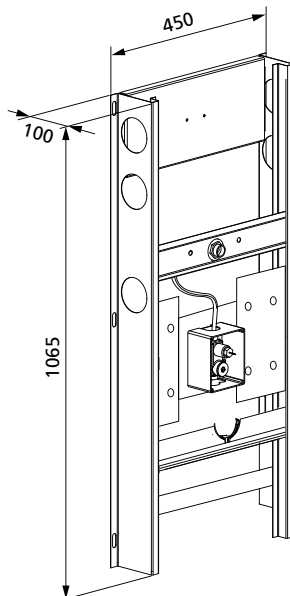

Ausführung

Art.-Nr.

540000

für Sprühkopf

540001

Achtung!

Bei Verwendung eines Edelstahlurinales bitten wir Sie sich vorher an unsere Hotline 0211/95001-0 zu wenden!