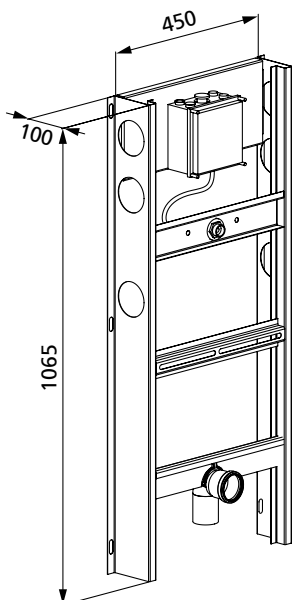

Ausführung

Art.-Nr.

Bauhöhe 1065 mm

Rohbauset

für Geberit Flushcontrol

543121

für Geberit Flushcontrol
für Sprühkopf

543122

für Duravit Utronic

543141

für Duravit Utronic
für Sprühkopf

543142