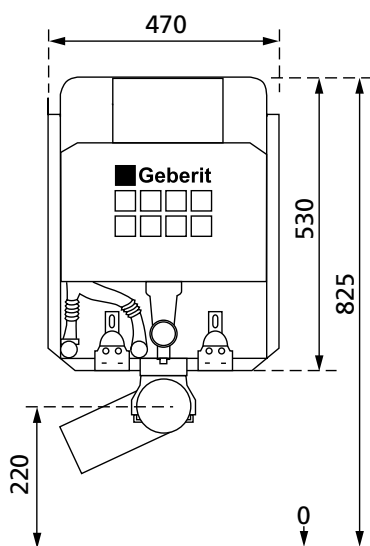

Tragstützen
TS

Tragstützen
TSU

Tragstützen
TSV

Ausführung

Art.-Nr.

Bauhöhe 825 mm

mit Geberit UP-SPK Omega
Betätigung von vorn/oben

511890.00