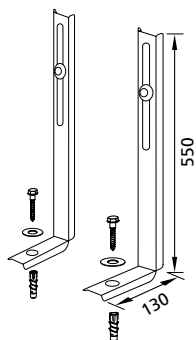

Ausführung

Art.-Nr.

Tragstützen TS, 1 Paar

550039

Tragstützen TSV, 1 Paar

550022

Tragstützen TSU, 1 Paar

550046