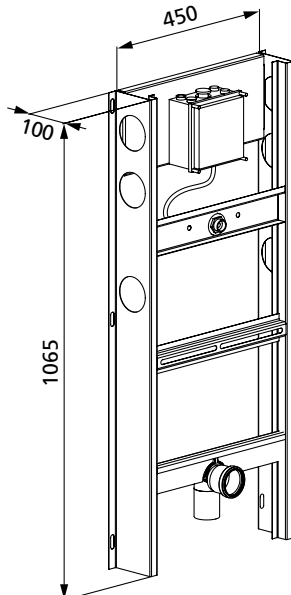

- gesamtes Urinal-Befestigungsmaterial,
- Ablaufbogen DN 50
- Elektronik bzw. Rohbauset
- Absaugesiphon
- Flexschlauch
- Urinal Anschlussgarnitur
- Anschluss 1/2"

Maße: B / H / T 450 / 1065 / 100 mm

Hinweis:

Maße: B / H / T 450 / 1065 / 100 mm

Zubehör:
Spülsystem Flowtronik Seite 152

Hinweis:

Nicht geeignet für Urinale mit eingeformten Absaugesiphon, z. B. V&B Omnia Pro #7502 00, #7503 00, #7504 00.

Ausführung	Art.-Nr.
------------	----------