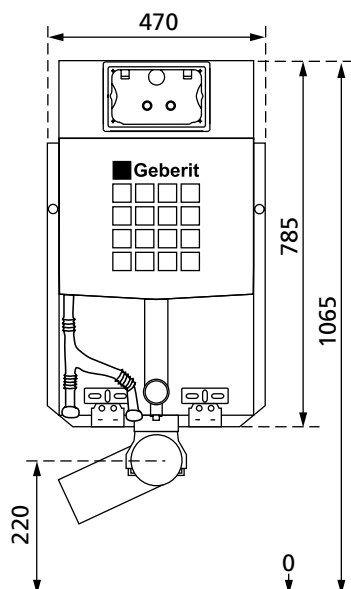

- Montageeinheit, verzinkt mit vier Befestigungspunkten
- eingebauter, schwitzwassergedämmter UP-Spülkasten
- Keramikbefestigung M12, Abstandsmaß 18 oder 23 cm
- Ablaufbefestigung
- Anschlussbogen aus PE-HD, DN 90 mm
  Inkl. Übergangsmuffe aus PE-HD, DN 90/110 mm
- Wand-WC Anschlussgarnitur
- Bauschutz für die Revisionsöffnung
- Wasseranschluss 1/2" AG m. integriertem Eckventil
  (nur bei UP-SPK Sigma)

Maße: B / H / T 470 / 1065 / 120 mm

Zubehör:
Betätigungsplatten und Spülsysteme ab Seite 125
Tragstützen: Seite 119

alle WC-Gestelle mit Geberit-SPK:
kompatibel mit Duravit Sensowash®
und Geberit AquaClean WCs

WC-Gestelle m. Geberit-SPK Sigma:
zusätzlich kompatibel m. Geberit Duo-
Fresh Einschübe (Reinigungswürfel)