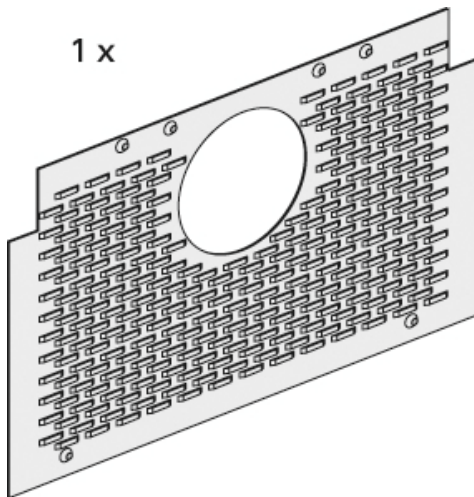

Meroblock Montageraumabdeckungen für BD

Bereits ab Werk komplett schallentkoppelt

Verwendungszwecke

- Abdeckung des Montageraumes
- für BD

Eigenschaften

- Stahl

Lieferumfang

- Befestigungsmaterial

Fabrikat: Burda
Typ: M-Block
Artikel-Nr.:Z67