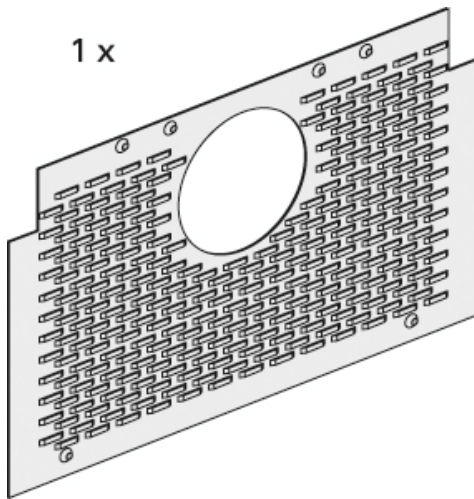

**Meroblock** Montageraumabdeckungen für WT und VA mit AP-Armatur

**Bereits ab Werk komplett schallentkoppelt**

**Verwendungszwecke**

- Abdeckung des Montageraumes
- für WT und VA mit AP-Armatur

**Eigenschaften**

- Stahl

**Lieferumfang**

- Befestigungsmaterial

Fabrikat: Burda  
Typ: M-Block  
Artikel-Nr.:Z66