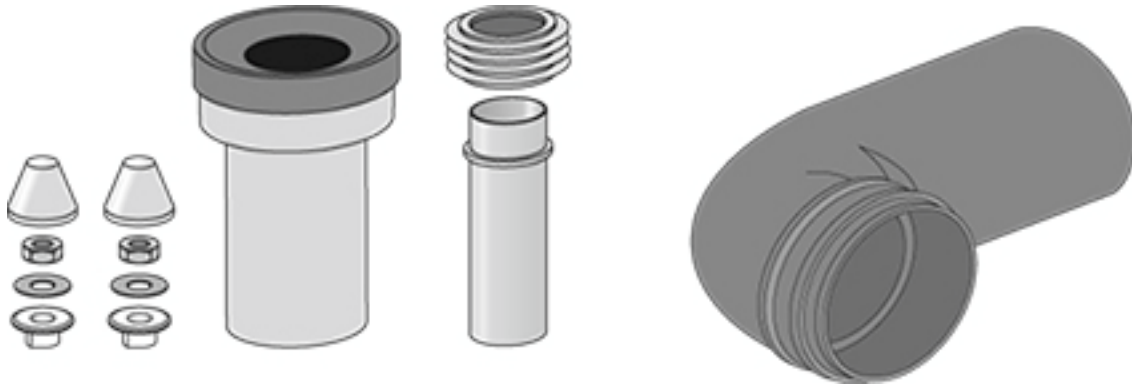

**Meroblock Anschlussgarnitur PE-HD, DN80**

**Bereits ab Werk komplett schallentkoppelt**

**Verwendungszwecke**

- Zur Montage/Anschluss der WC-Keramik

**Eigenschaften**

- Mit Dichtung aus EPDM

**Lieferumfang**

- Befestigungsmaterial

Fabrikat: Burda  
Typ: M-Block  
Artikel-Nr.: Z59