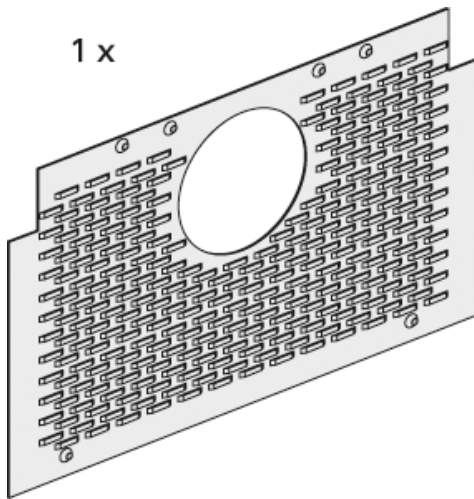

Meroblock Montage-raumabdeckungen für WC barrierefrei

Bereits ab Werk komplett schallentkoppelt

Verwendungszwecke

- Abdeckung des Montage-raumes
- für WC barrierefrei

Eigenschaften

- Stahl

Lieferumfang

- Befestigungsmaterial

Fabrikat: Burda

Typ: M-Block

Artikel-Nr.:Z29