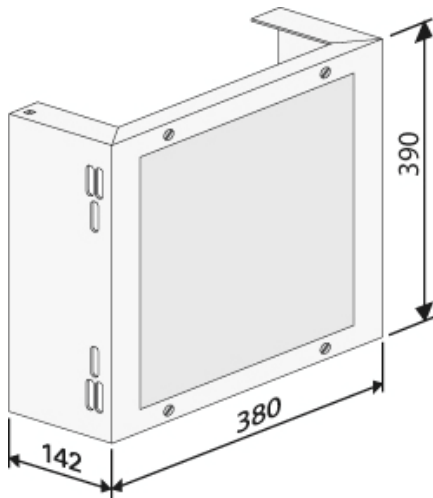

## Meroblock WC Befestigungsplatte Universal rechts/links

### Verwendungszwecke

- Für Trockenbau, Mauerwerk, Vorwand
- Zum Einbau in teilhohe Vorwandinstallation
- Für barrierefreies Bauen geeignet

### Eigenschaften

- Montageplatte aus Stahl mit Holzplatte zur Befestigung des Stützklappgriffes