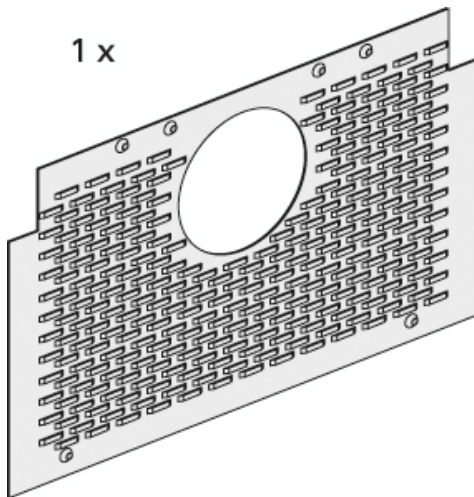

**Meroblock** Montageraumabdeckungen für WC

**Bereits ab Werk komplett schallentkoppelt**

**Verwendungszwecke**

- Abdeckung des Montageraumes
- für WC

**Eigenschaften**

- Stahl

**Lieferumfang**

- Befestigungsmaterial

Fabrikat: Burda  
Typ: M-Block  
Artikel-Nr.:Z02