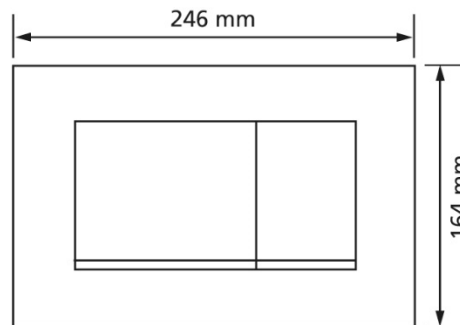

**Geberit Betätigungsplatte Sigma30, für 2-Mengen-Spülung, weiß/seidengl.chrom/seidengl.chrom**

**Verwendungszwecke**

- für Spülkasten Geberit Sigma

**Eigenschaften**

- Betätigung von vorne
- Drückerstangen schallgedämmt, werkzeuglose Schnelleinstellung

**Lieferumfang**

- Betätigungsplatte
- Befestigungsrahmen
- 2 Distanzbolzen
- Drückerstange

Fabrikat: Geberit  
Typ: Betätigungsplatte  
Artikel-Nr.: 550065.85