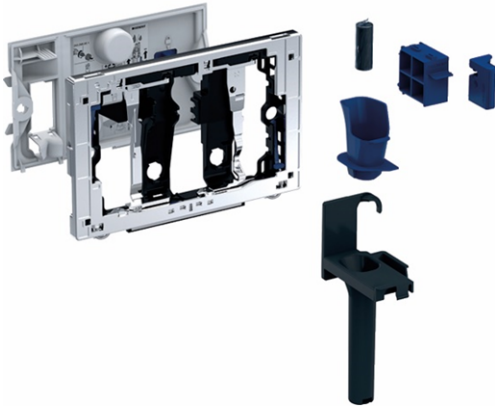

Geberit Einschub für Geberit DuoFresh Stick,
zu Geberit UP-SPK Sigma 12 cm

Verwendungszweck

- Für Geberit Sigma Unterputzspülkästen 12 cm (ab Baujahr 2008)
- Für den Einschub von DuoFresh Sticks ohne Chlor oder oxidierende Bestandteile
- Für Burda/Geberit Betätigungsplatten Sigma01
- Für Burda/Geberit Betätigungsplatten Sigma10
- Für Burda/Geberit Betätigungsplatten Sigma20
- Für Burda/Geberit Betätigungsplatten Sigma21
- Für Burda/Geberit Betätigungsplatten Sigma30
- Für Burda/Geberit Betätigungsplatten Sigma50

Eigenschaften

- Betätigung von vorne
- Geberit DuoFresh Stick werkzeuglos einschiebbar
- Oberfläche hochglanz verchromt

Lieferumfang

- Befestigungsrahmen mit Schwenkmechanismus
- Schutzplatte
- Auffangbecher für Stick
- Schublade mit Halter für DuoFresh Sticks
- 8 Geberit DuoFresh Sticks

Fabrikat: Geberit
Typ: Betätigungsplatte
Artikel-Nr.: 550035