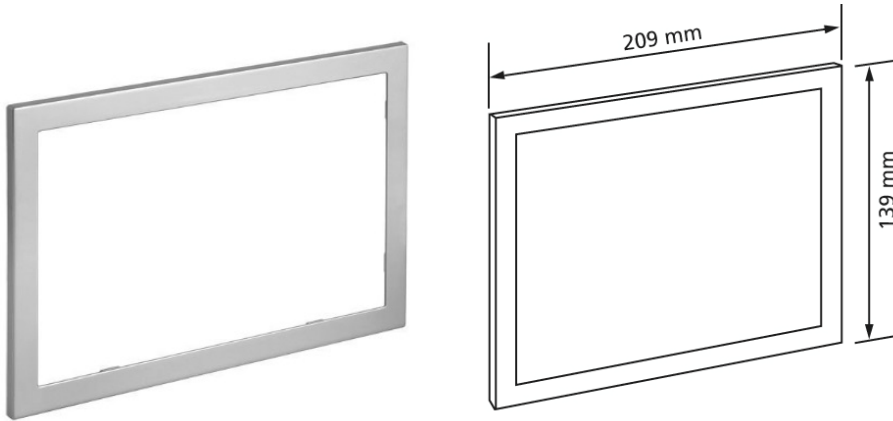

Geberit Abdeckrahmen für Betätigungsplatte Omega60, chrom gebürstet

Fabrikat: Geberit
Typ: Betätigungsplatte
Artikel-Nr.: 550064.87