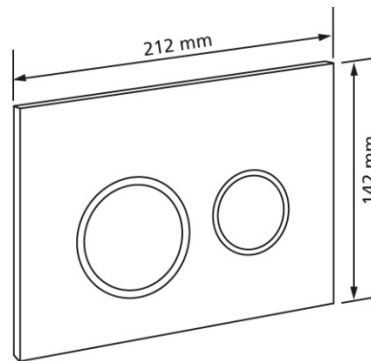

Geberit Betätigungsplatte Omega20, für 2-Mengen-Spülung, schwarz/hgl. verchromt/schwarz

Verwendungszwecke

- für Spülkasten Geberit Omega

Eigenschaften

- Betätigung von oben oder von vorne
- Drückerstangen schallgedämmt, werkzeuglose Schnelleinstellung

Lieferumfang

- Betätigungsplatte
- Befestigungsrahmen
- 2 Distanzbolzen
- 2 Drückerstangen

Fabrikat: Geberit
Typ: Betätigungsplatte
Artikel-Nr.: 550060.84