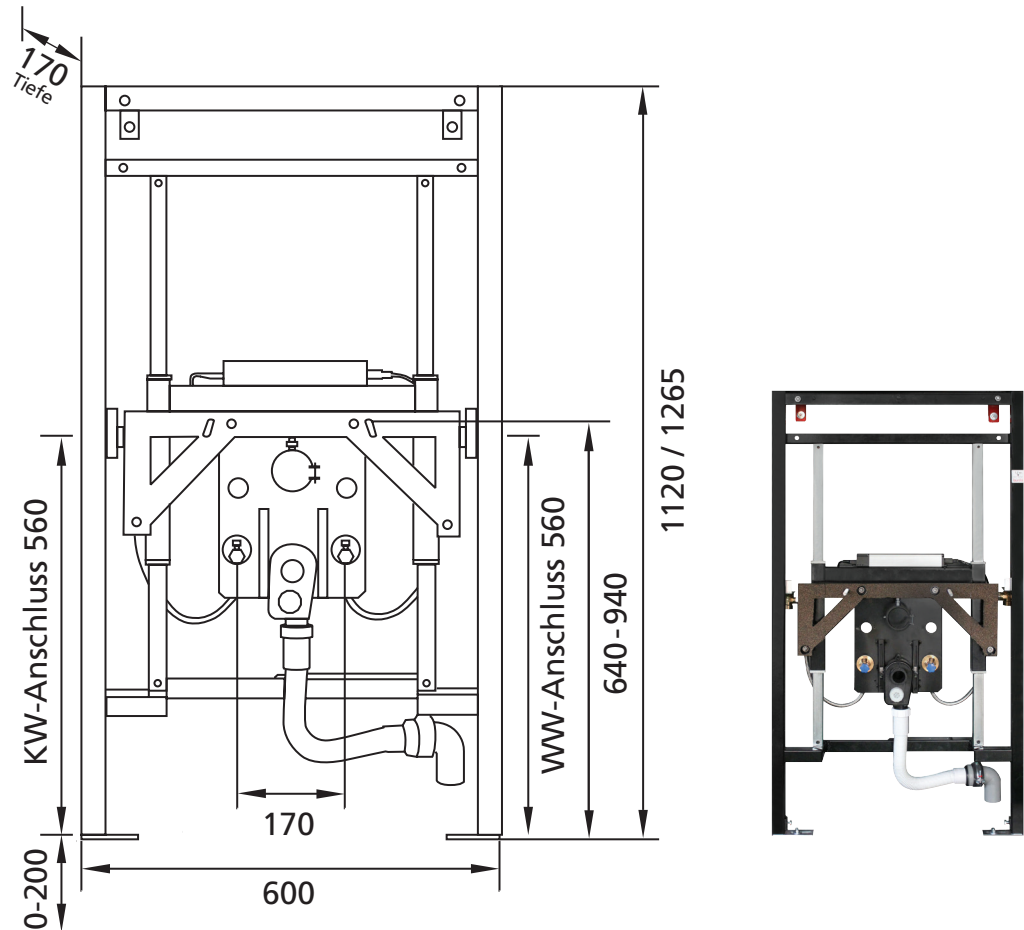

Lieferumfang:

- Trockenbauelement
- 2 Stück Wandscheiden
- Glasplatte RAL 9003, signal-weiß, B/H: 700 x 1000 mm
- mit Funkfernbedienung zur automatischen Höhenverstellung
- faserverstärkter, kernimprägnierter Gipskartonfront (1-lagig) mit allen Regeldurchbrüchen zur bauseitigen Verfließung

Technische Daten:

- Waschtischbefestigung für Waschtisch RoVabo 600 oder 800 mm
- Waschtisch 30 cm höhenverstellbar

Anschlüsse:

Elektroanschluss: über Schuko-Stecker (230 V AC, 50-60 Hz)
Abwasseranschluss: DN 50
TW und TWW-Anschluss: R1/2"

Optional gegen Aufpreis lieferbar:

Auflistung siehe Rückseite

Ansicht mit integriertem Spiegel

Burda my move WT comfort
Abmessungen: B / H / T: 600 / 1120 / 170 mm
Art.-Nr.: 270511
Abmessungen: B / H / T: 600 / 1265 / 170 mm
Art.-Nr.: 270512

Technische Details my move WT comfort

Optional gegen Aufpreis lieferbar:

- individuelle Glasplattenfarbe nach RAL 270505
- Glasplatte mit Spiegel,
Gesamt B/H 700 x 1450 mm, Spiegel B/H 700 x 690 mm 270506
- Glasplatte mit Spiegel,
Gesamt B/H 700 x 1630 mm, Spiegel B/H 700 x 870 mm 270513
- Glasplatte mit Spiegel,
Gesamt B/H 840 x 1630 mm, Spiegel B/H 840 x 870 mm 270514
(in Verbindung mit WT Rovabo 800 mm)
- Verkleidung für die Einzelmontage, RAL Classic-Farben 270508
- Verkleidung für die Einzelmontage, RAL Design-Farben 270515
- Externer Taster "hoch/runter" 270516
- Burda Waschtisch RoVabo B=600 mm
mit integriertem Siphon und Handtuchhaltern chrom 890060
- Burda Waschtisch RoVabo B=800 mm
mit integriertem Siphon und Handtuchhaltern chrom 890080