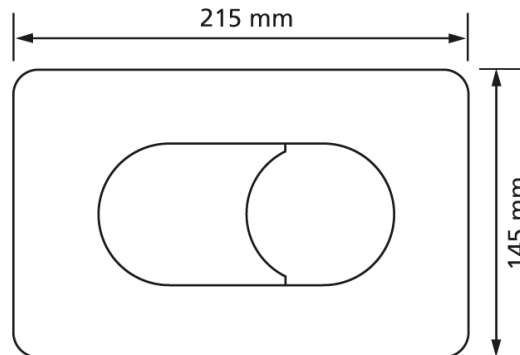

Betätigungsplatte T921, matt verchromt mit 2-Mengentechnik

**Verwendungszwecke**  
- für Spülkasten Burda K921

Fabrikat: Burda  
Typ: Betätigungsplatte  
Artikel-Nr.: 921.50