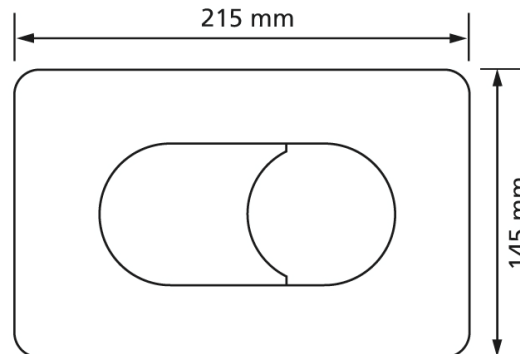

Betätigungsplatte T921, schwarz mit 2-Mengentechnik

Verwendungszwecke
- für Spülkasten Burda K921

Fabrikat: Burda
Typ: Betätigungsplatte
Artikel-Nr.: 921.20