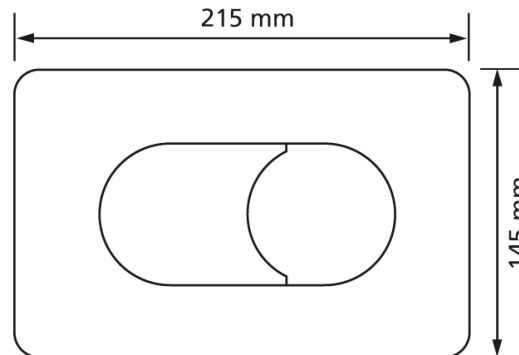

Betätigungsplatte T921, weiß mit 2-Mengentechnik

Verwendungszwecke
- für Spülkasten Burda K921

Fabrikat: Burda
Typ: Betätigungsplatte
Artikel-Nr.: 921.00