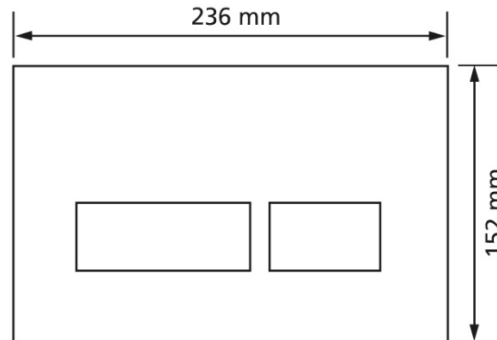

Betätigungsplatte T795, weiß mit 2-Mengentechnik

Verwendungszwecke

- für Spülkasten Burda K770 / K845

Fabrikat: Burda

Typ: Betätigungsplatte

Artikel-Nr.: 795.00