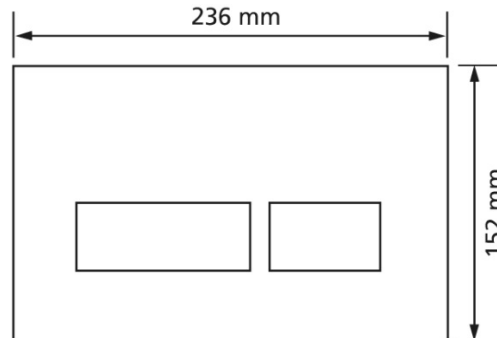

Betätigungsplatte T795, weiß mit 2-Mengentechnik

**Verwendungszwecke**

- für Spülkasten Burda K770 / K845

Fabrikat: Burda

Typ: Betätigungsplatte

Artikel-Nr.: 795.00