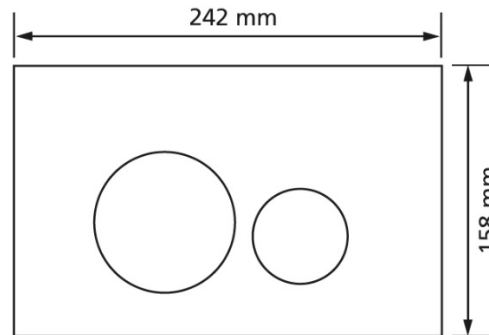

Betätigungsplatte T790, weiß mit 2-Mengentechnik

Verwendungszwecke

- für Spülkasten Burda K770 / K845

Fabrikat: Burda

Typ: Betätigungsplatte

Artikel-Nr.: 790.00