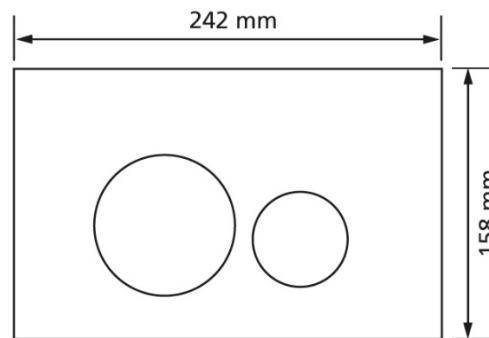

Betätigungsplatte T790, weiß mit 2-Mengentechnik

**Verwendungszwecke**

- für Spülkasten Burda K770 / K845

Fabrikat: Burda

Typ: Betätigungsplatte

Artikel-Nr.: 790.00