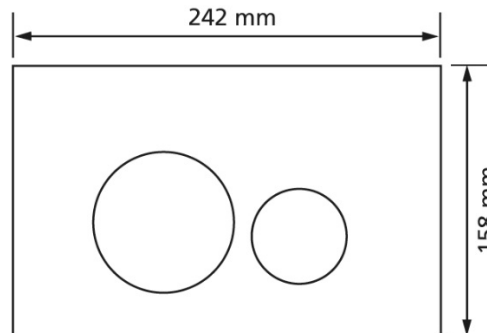

Betätigungsplatte T790, weiß mit 2-Mengentechnik

Verwendungszwecke

- für Spülkasten Burda K770 / K845

Fabrikat: Burda

Typ: Betätigungsplatte

Artikel-Nr.: 790.00