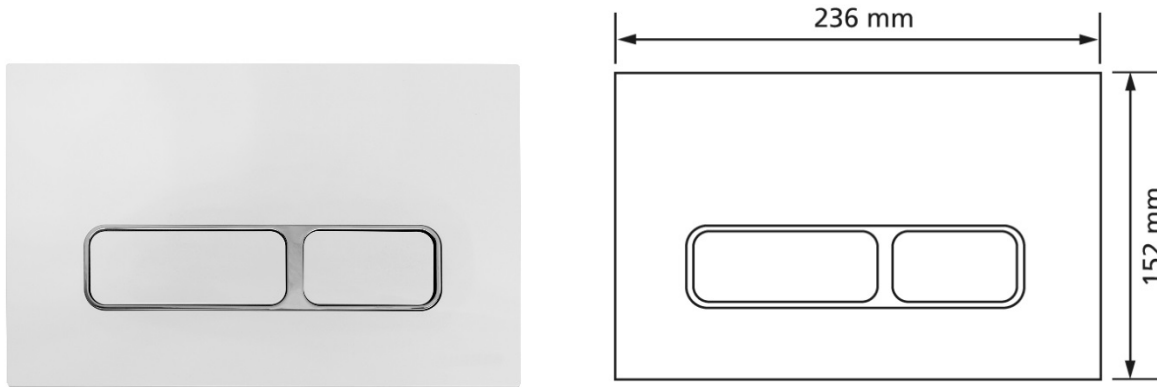

Burda Betätigungsplatte T788, weiß/hgl.chrom/weiß mit 2-Mengentechnik

Verwendungszwecke

- für Spülkasten Burda K770 / 845

Fabrikat: Burda

Typ: Betätigungsplatte

Artikel-Nr.: 788.83