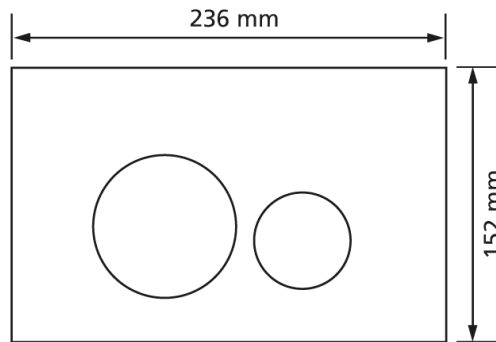

Burda Betätigungsplatte T785 edelstahl mit 2-Mengentechnik

Verwendungszwecke

- für Spülkasten Burda K770 / 845

Fabrikat: Burda

Typ: Betätigungsplatte

Artikel-Nr.: 785.60