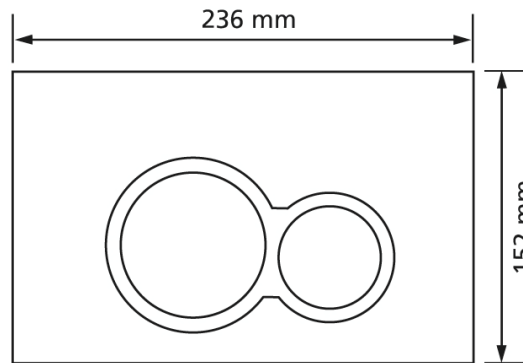

Burda Betätigungsplatte T784 weiß/hgl.chrom/weiß mit 2-Mengentechnik

Verwendungszwecke

- für Spülkasten Burda K770 / 845

Fabrikat: Burda

Typ: Betätigungsplatte

Artikel-Nr.: 784.83