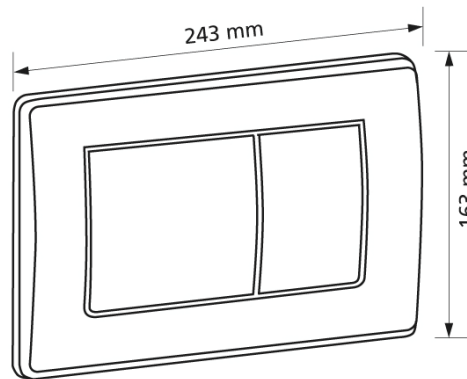

Betätigungsplatte T780, hochglanz verchromt mit 2-Mengentechnik

**Verwendungszwecke**

- für Spülkasten Burda K750/760

Fabrikat: Burda

Typ: Betätigungsplatte

Artikel-Nr.: 780.51