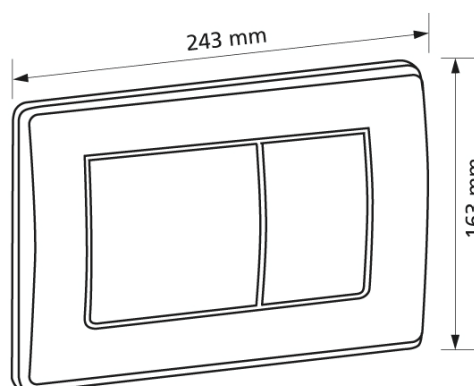

Betätigungsplatte T780, matt-chrom mit 2-Mengentechnik

Verwendungszwecke

- für Spülkasten Burda K750/760

Eigenschaft

- Zinkdruckguss

Fabrikat: Burda

Typ: Betätigungsplatte

Artikel-Nr.: 780.50