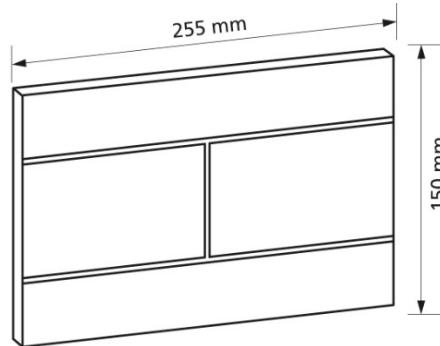

Betätigungsplatte T770, hochglanz verchromt mit 2-Mengentechnik

Verwendungszwecke

- für Spülkasten Burda K750/760

Fabrikat: Burda

Typ: Betätigungsplatte

Artikel-Nr.: 770.51