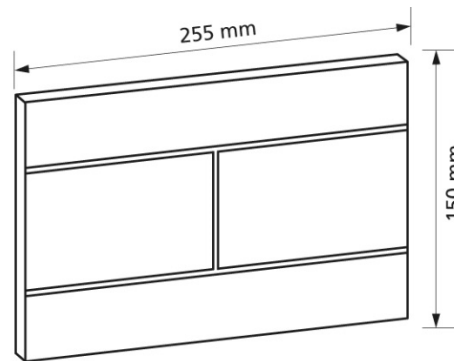

Betätigungsplatte T770, matt verchromt mit 2-Mengentechnik

Verwendungszwecke

- für Spülkasten Burda K750/760

Fabrikat: Burda

Typ: Betätigungsplatte

Artikel-Nr.: 770.50