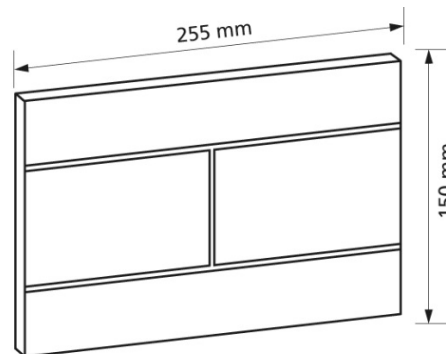

Betätigungsplatte T770, weiß mit 2-Mengentechnik

Verwendungszwecke

- für Spülkasten Burda K750/760

Fabrikat: Burda

Typ: Betätigungsplatte

Artikel-Nr.: 770.00