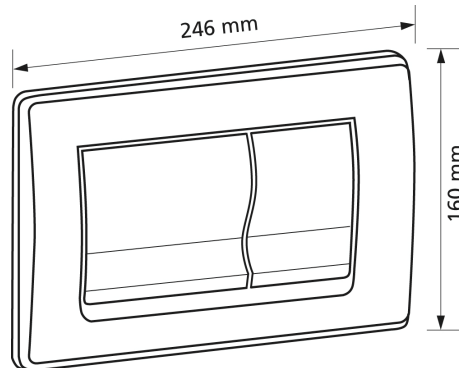

Betätigungsplatte T760, hochglanz verchromt mit 2-Mengentechnik

Verwendungszwecke
- für Spülkasten Burda K750/760

Fabrikat: Burda
Typ: Betätigungsplatte
Artikel-Nr.: 760.51