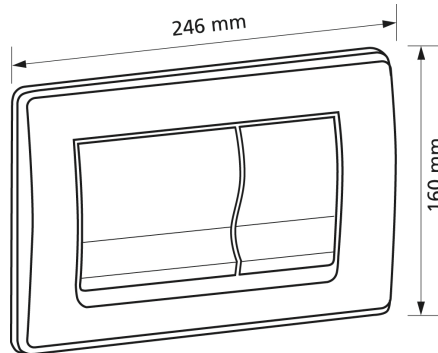

Betätigungsplatte T760, matt-chrom mit 2-Mengentechnik

Verwendungszwecke

- für Spülkasten Burda K750/760

Fabrikat: Burda

Typ: Betätigungsplatte

Artikel-Nr.: 760.50