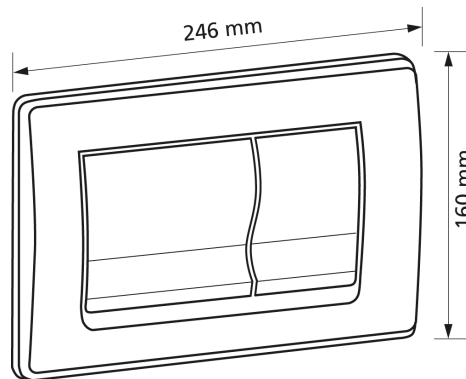

Betätigungsplatte T760, weiß mit 2-Mengentechnik

Verwendungszwecke

- für Spülkasten Burda K750/760

Fabrikat: Burda

Typ: Betätigungsplatte

Artikel-Nr.: 760.00