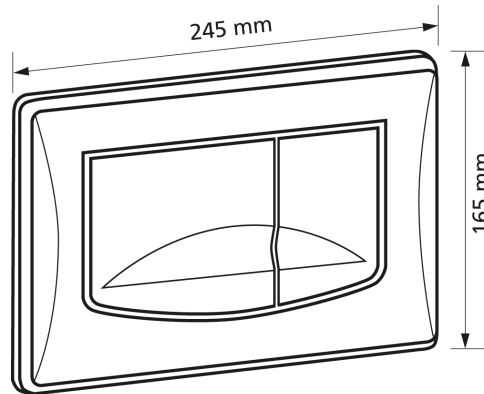

Betätigungsplatte T753, hochglanz chrom mit 2-Mengentechnik

Verwendungszwecke
- für Spülkasten Burda K750/760

Fabrikat: Burda
Typ: Betätigungsplatte
Artikel-Nr.: 753.51